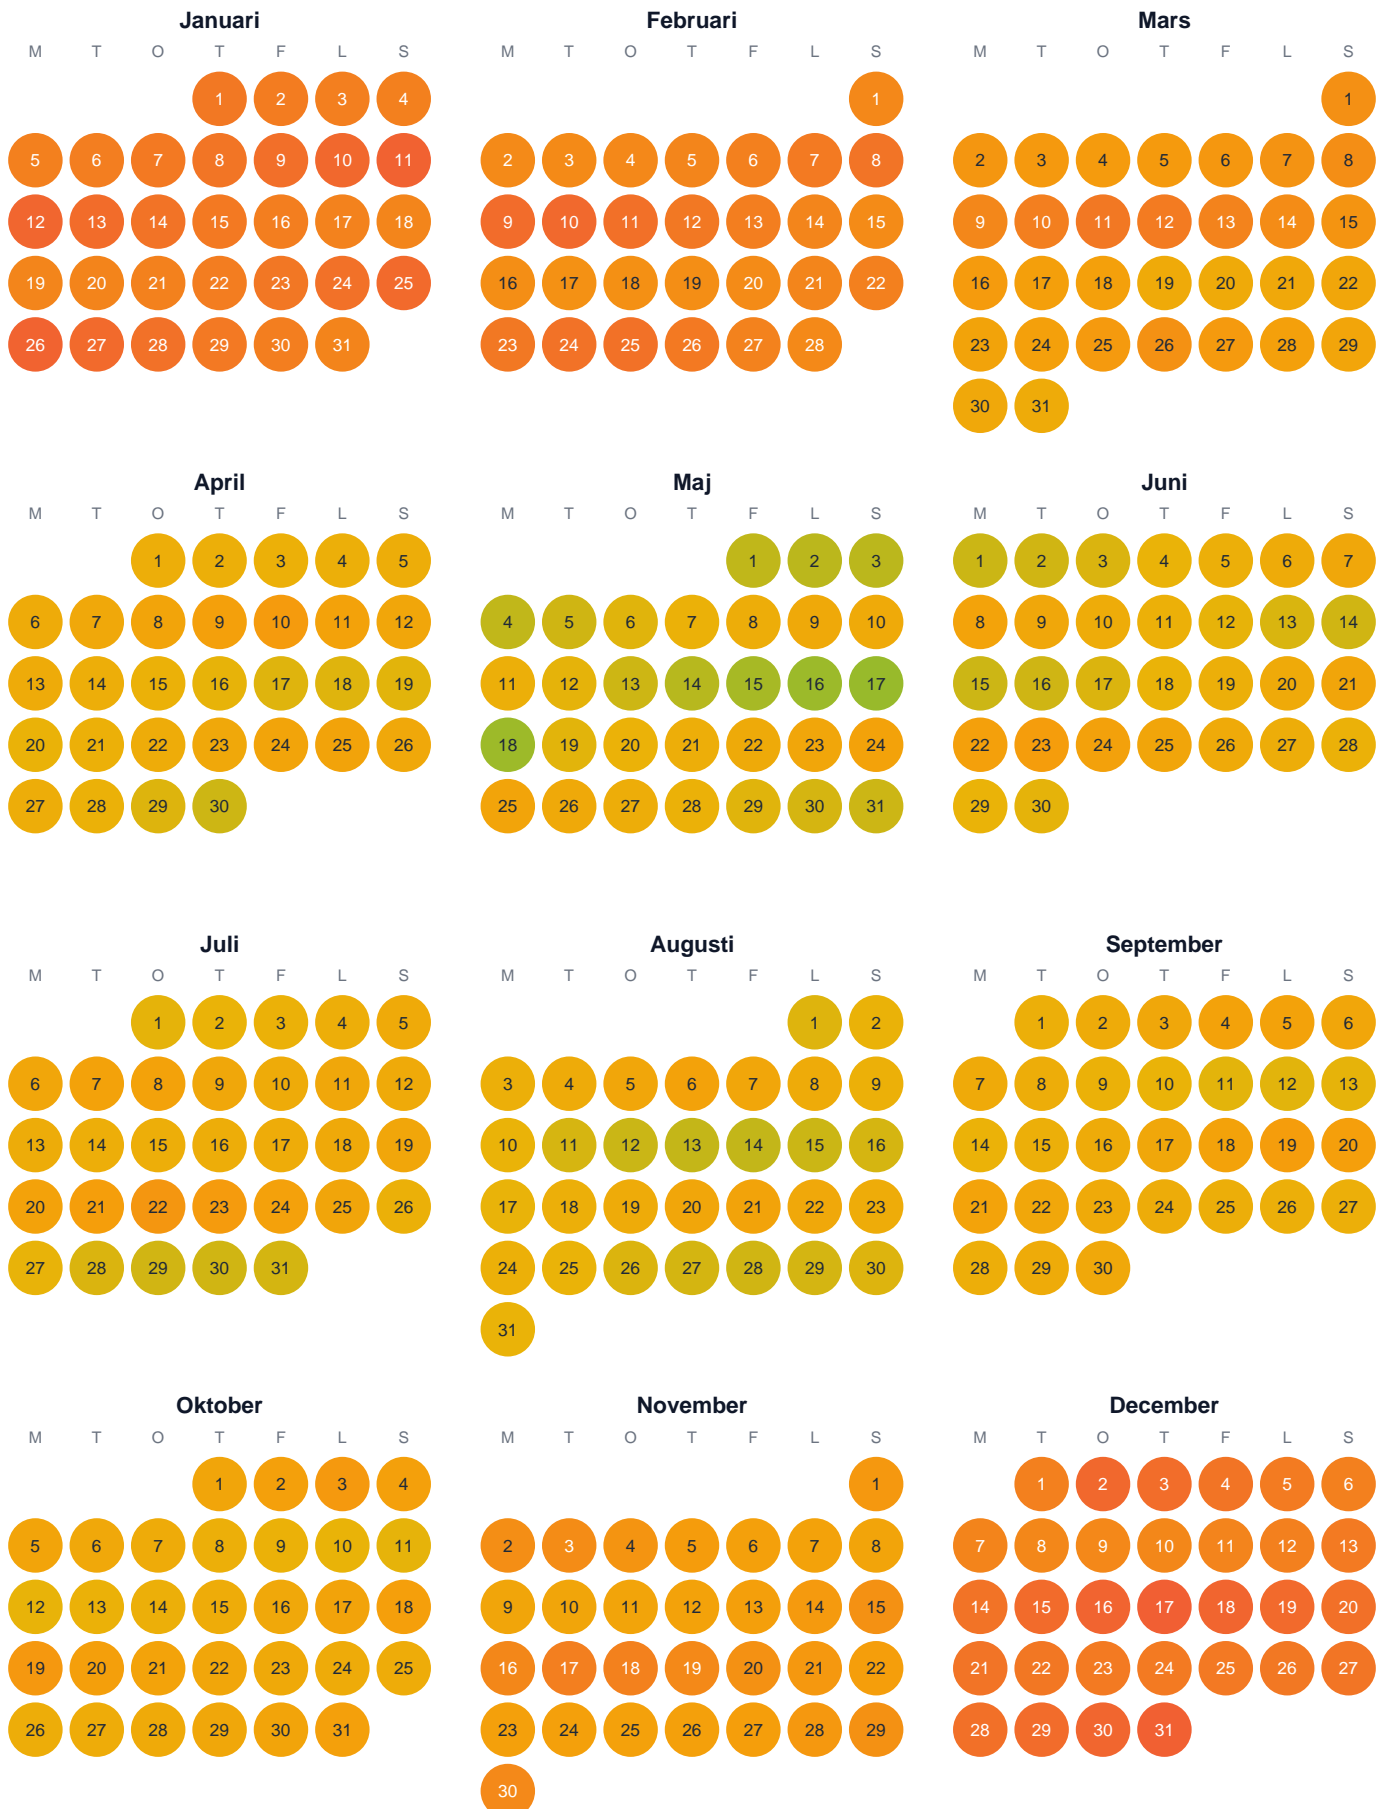

Huggtabell 2026 — Del av Bottenvikens utsjövatten

Del av Bottenvikens utsjövatten · SE0 · huggtabell.se · modell v1 (2026-06)

Trög Topp