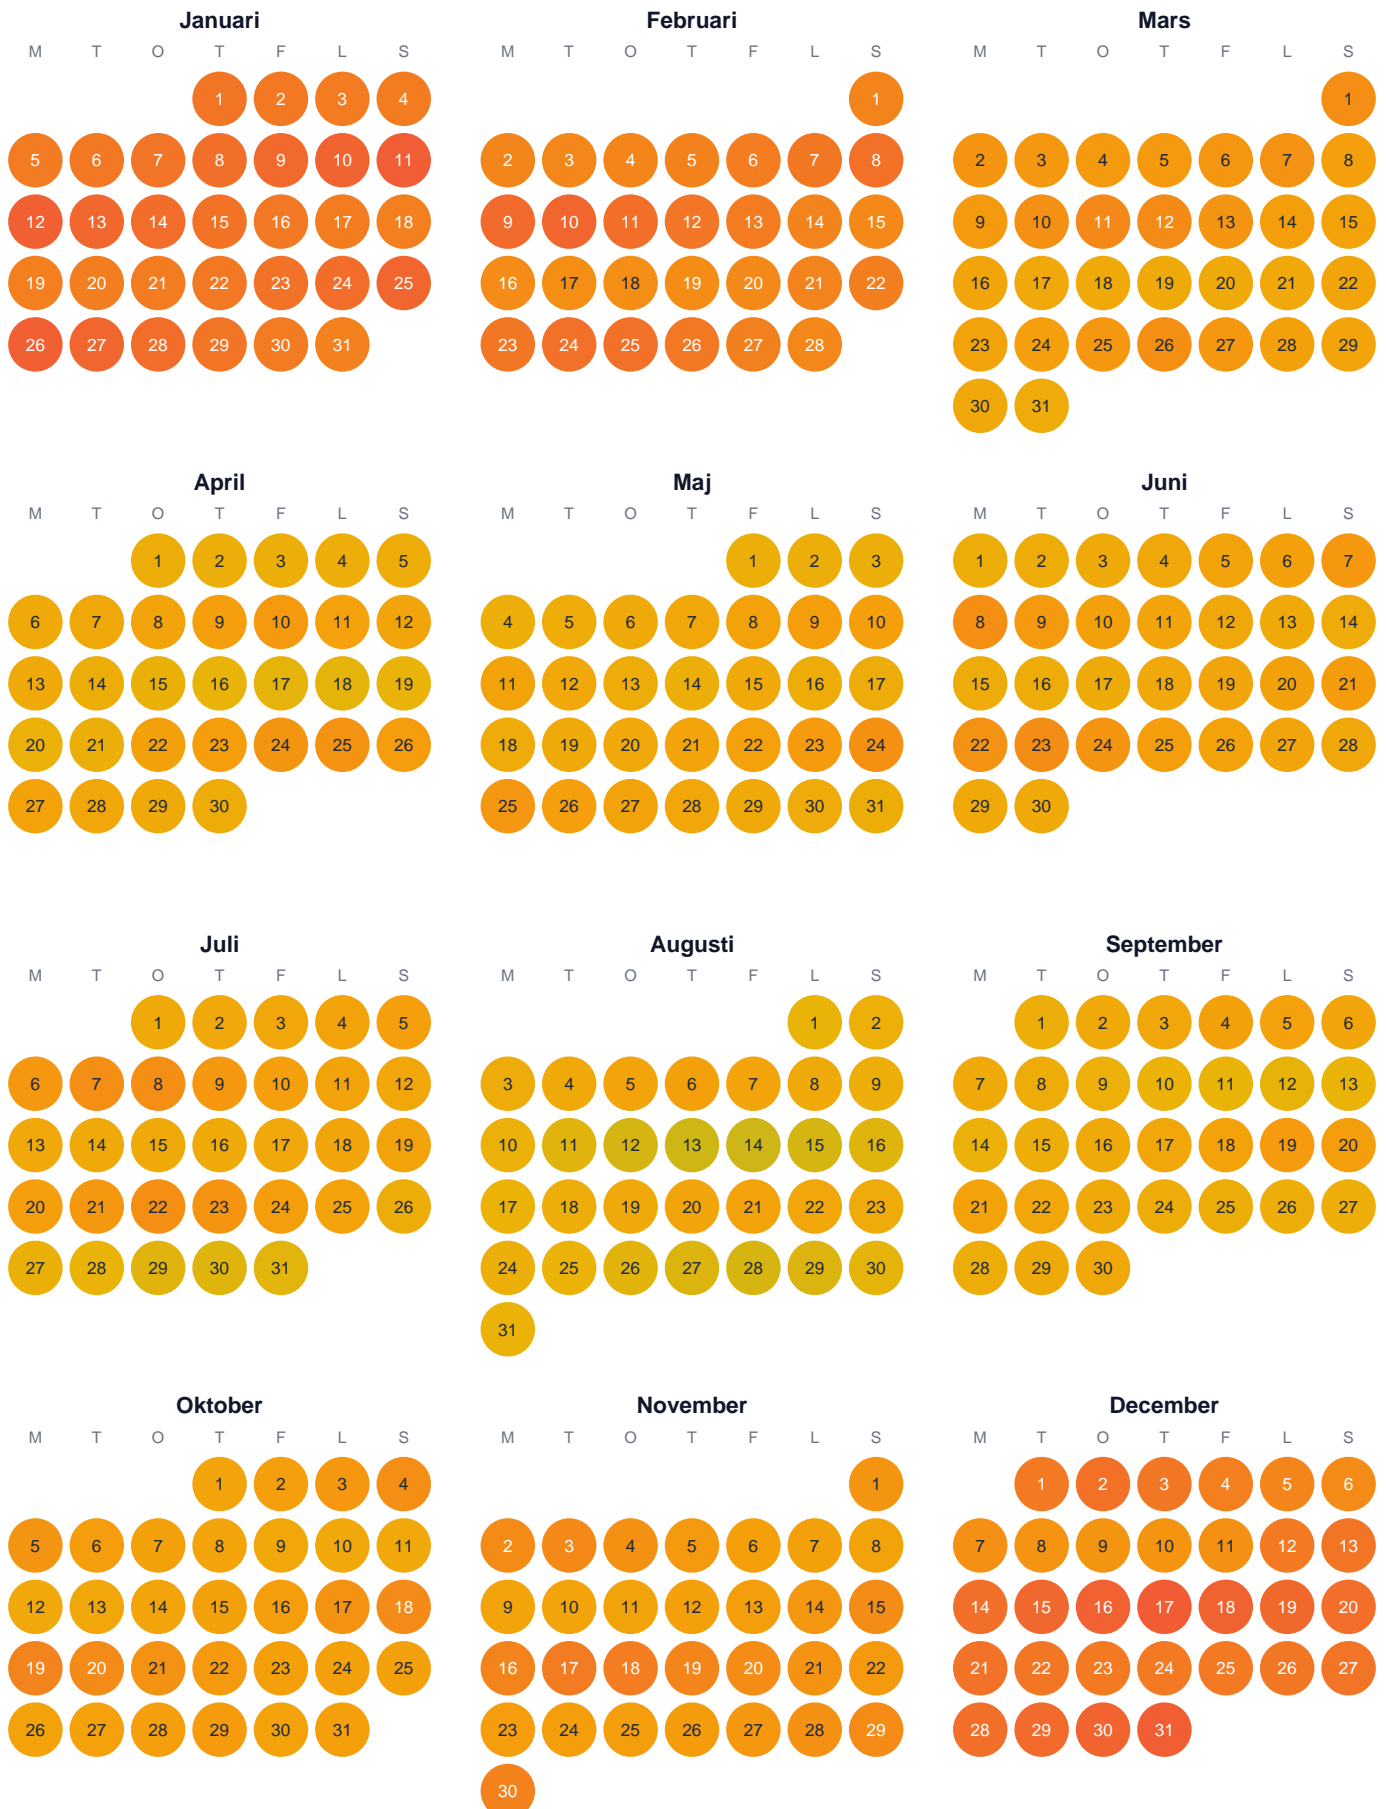

Huggtabell 2026 — Del av Arkonahavets utsjövävatten

Del av Arkonahavets utsjövävatten · SE0 · huggtabell.se · modell v1 (2026-06)

Trög Topp