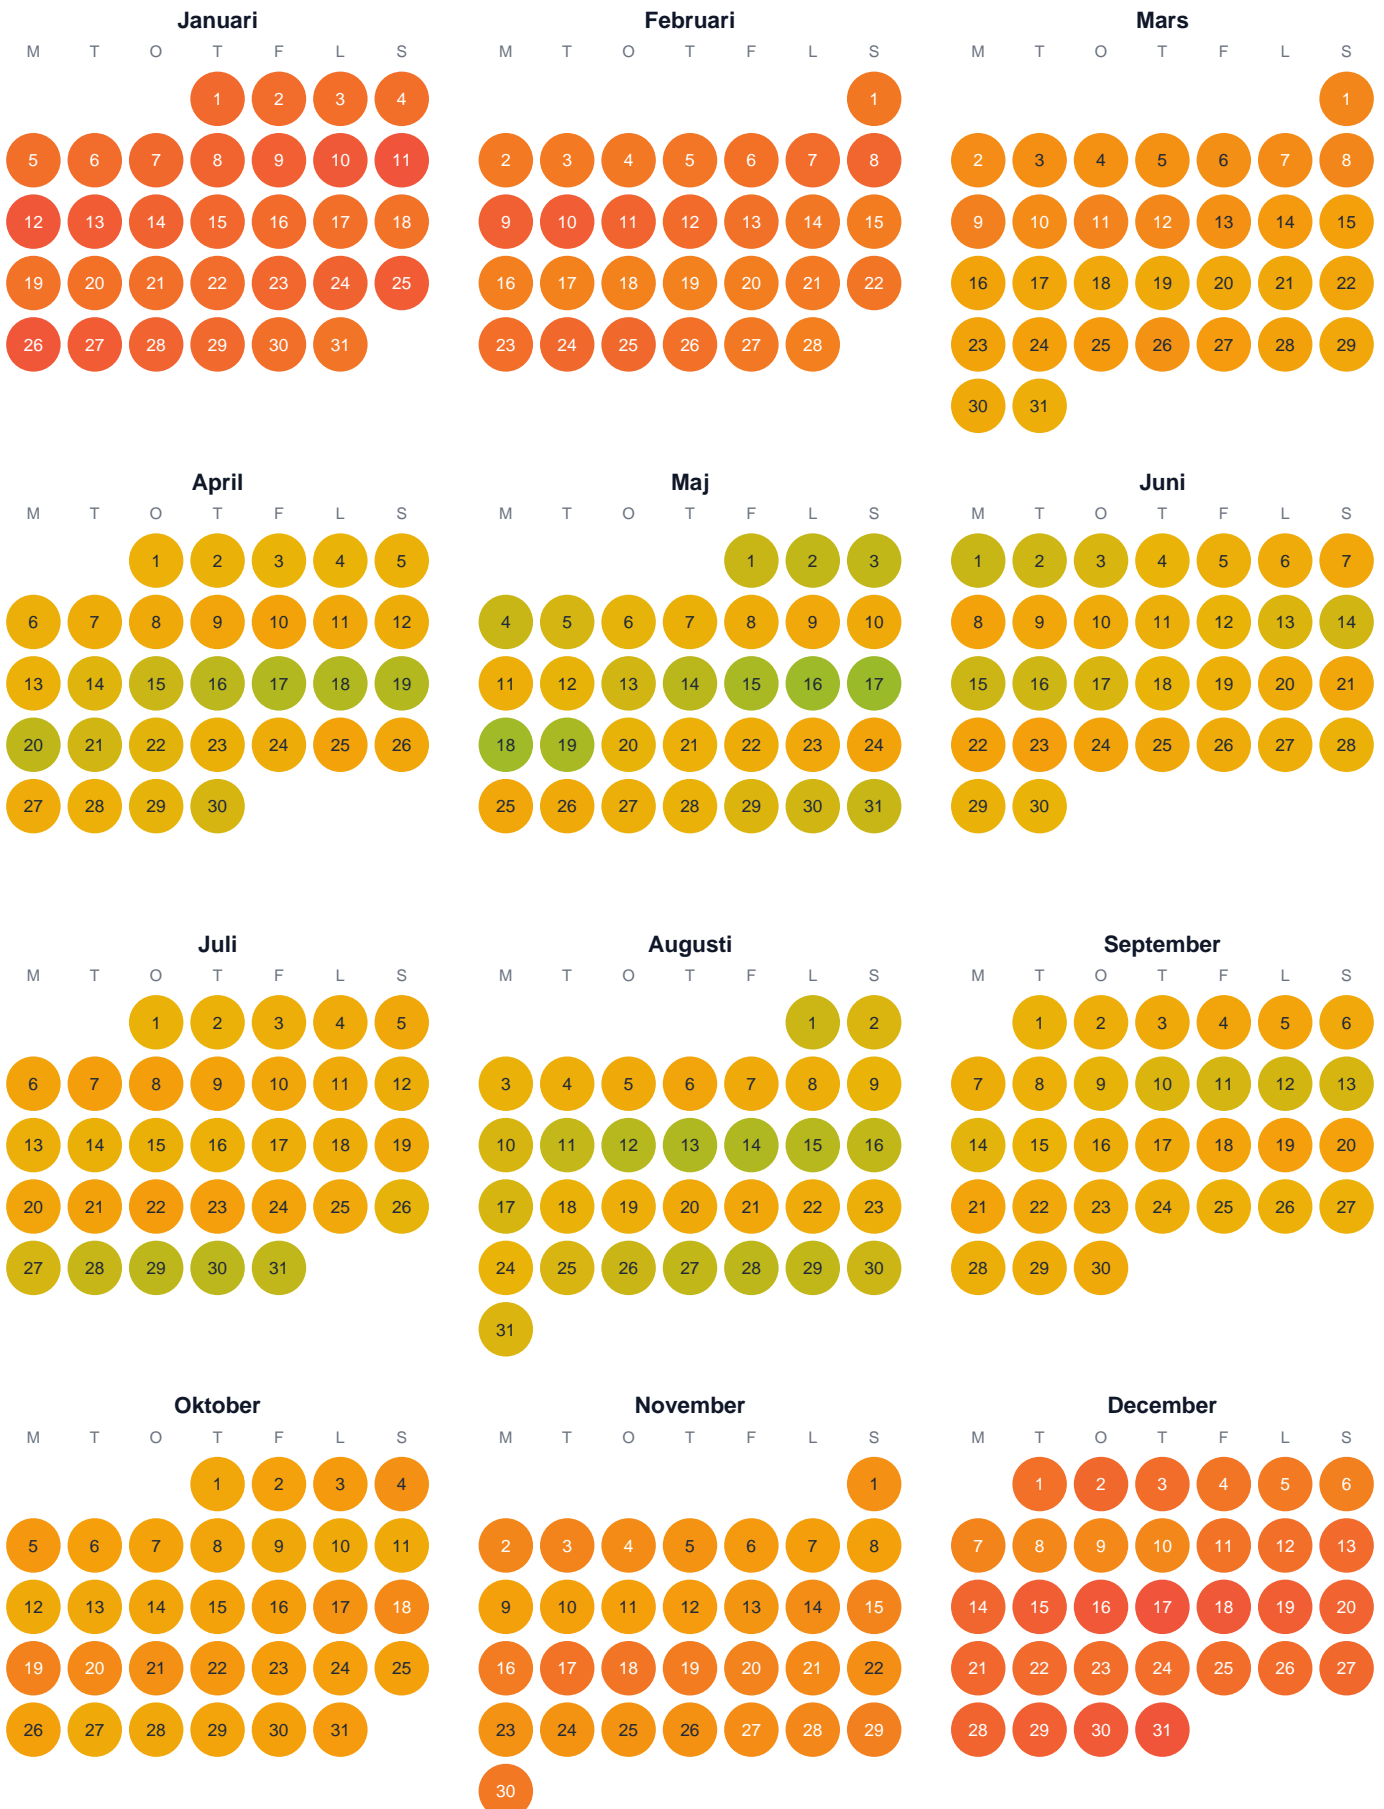

Huggtabell 2026 — Danmarksfjärden

Danmarksfjärden · SE4 · huggtabell.se · modell v1 (2026-06)

Trög Topp