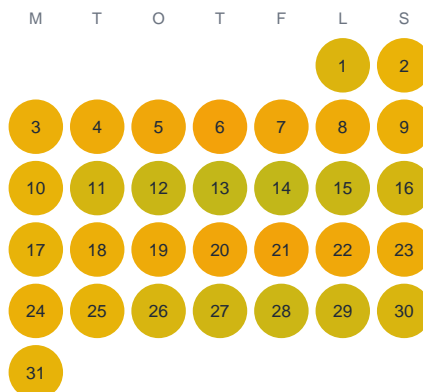

Huggtabell 2026 — Dana fjord

Dana fjord · SE5 · huggtabell.se · modell v1 (2026-06)

Januari

Februari

Mars

April

Maj

Juni

Juli

Augusti

September

Oktober

November

December