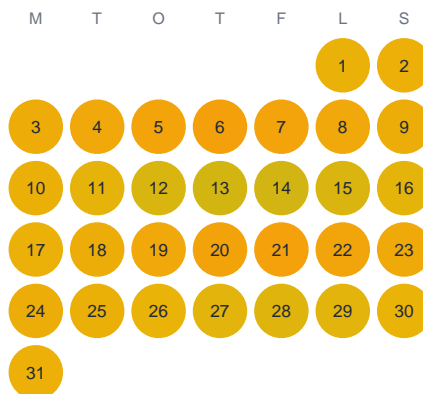

Huggtabell 2026 — Byfjorden

Byfjorden · SE5 · huggtabell.se · modell v1 (2026-06)

Januari

Februari

Mars

April

Maj

Juni

Juli

Augusti

September

Oktober

November

December