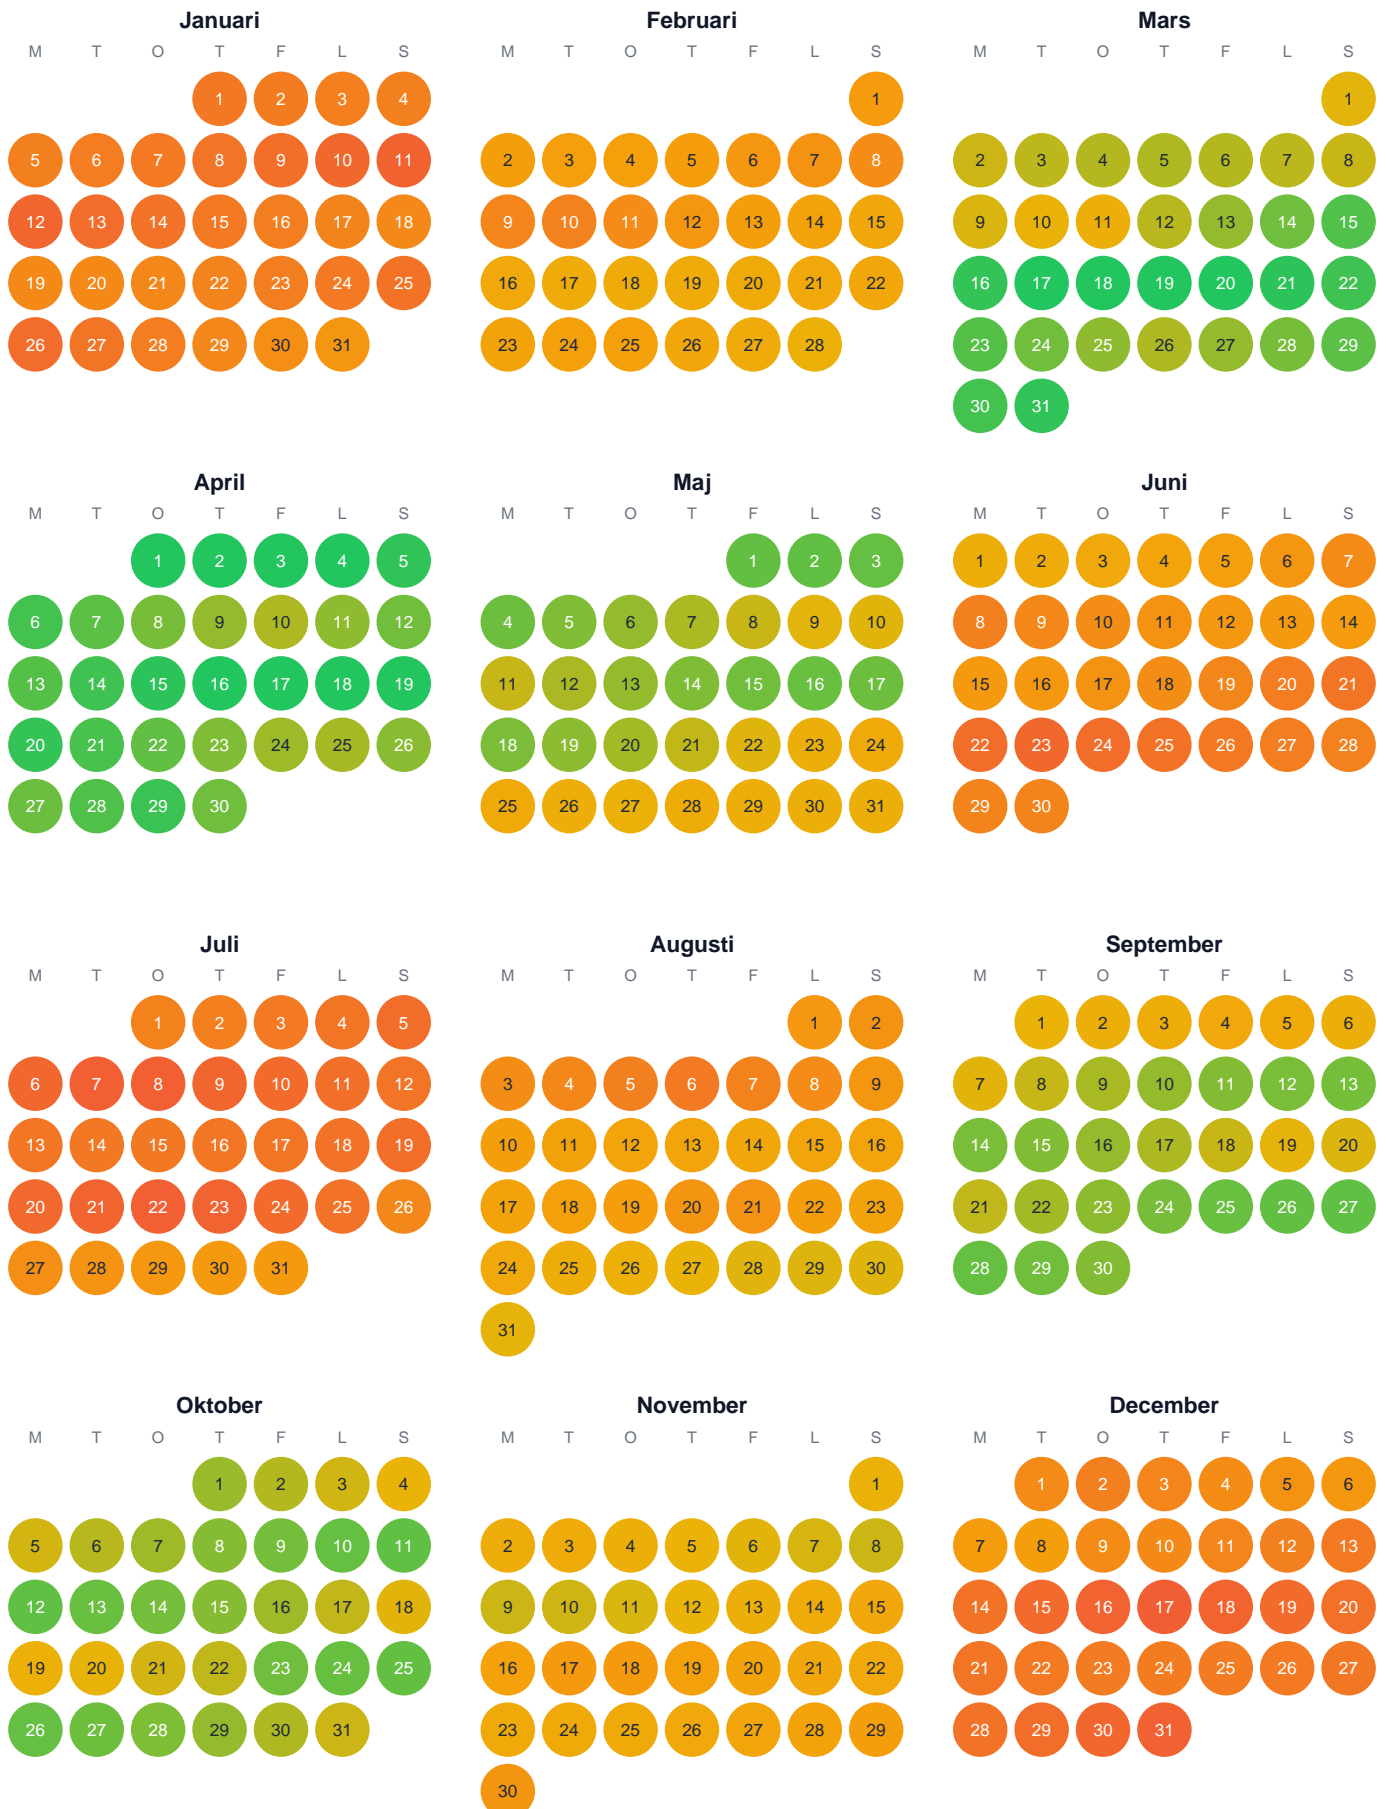

Huggtabell 2026 — Bråvikens kustvatten

Bråvikens kustvatten · SE4 · huggtabell.se · modell v1 (2026-06)

Trög  Topp