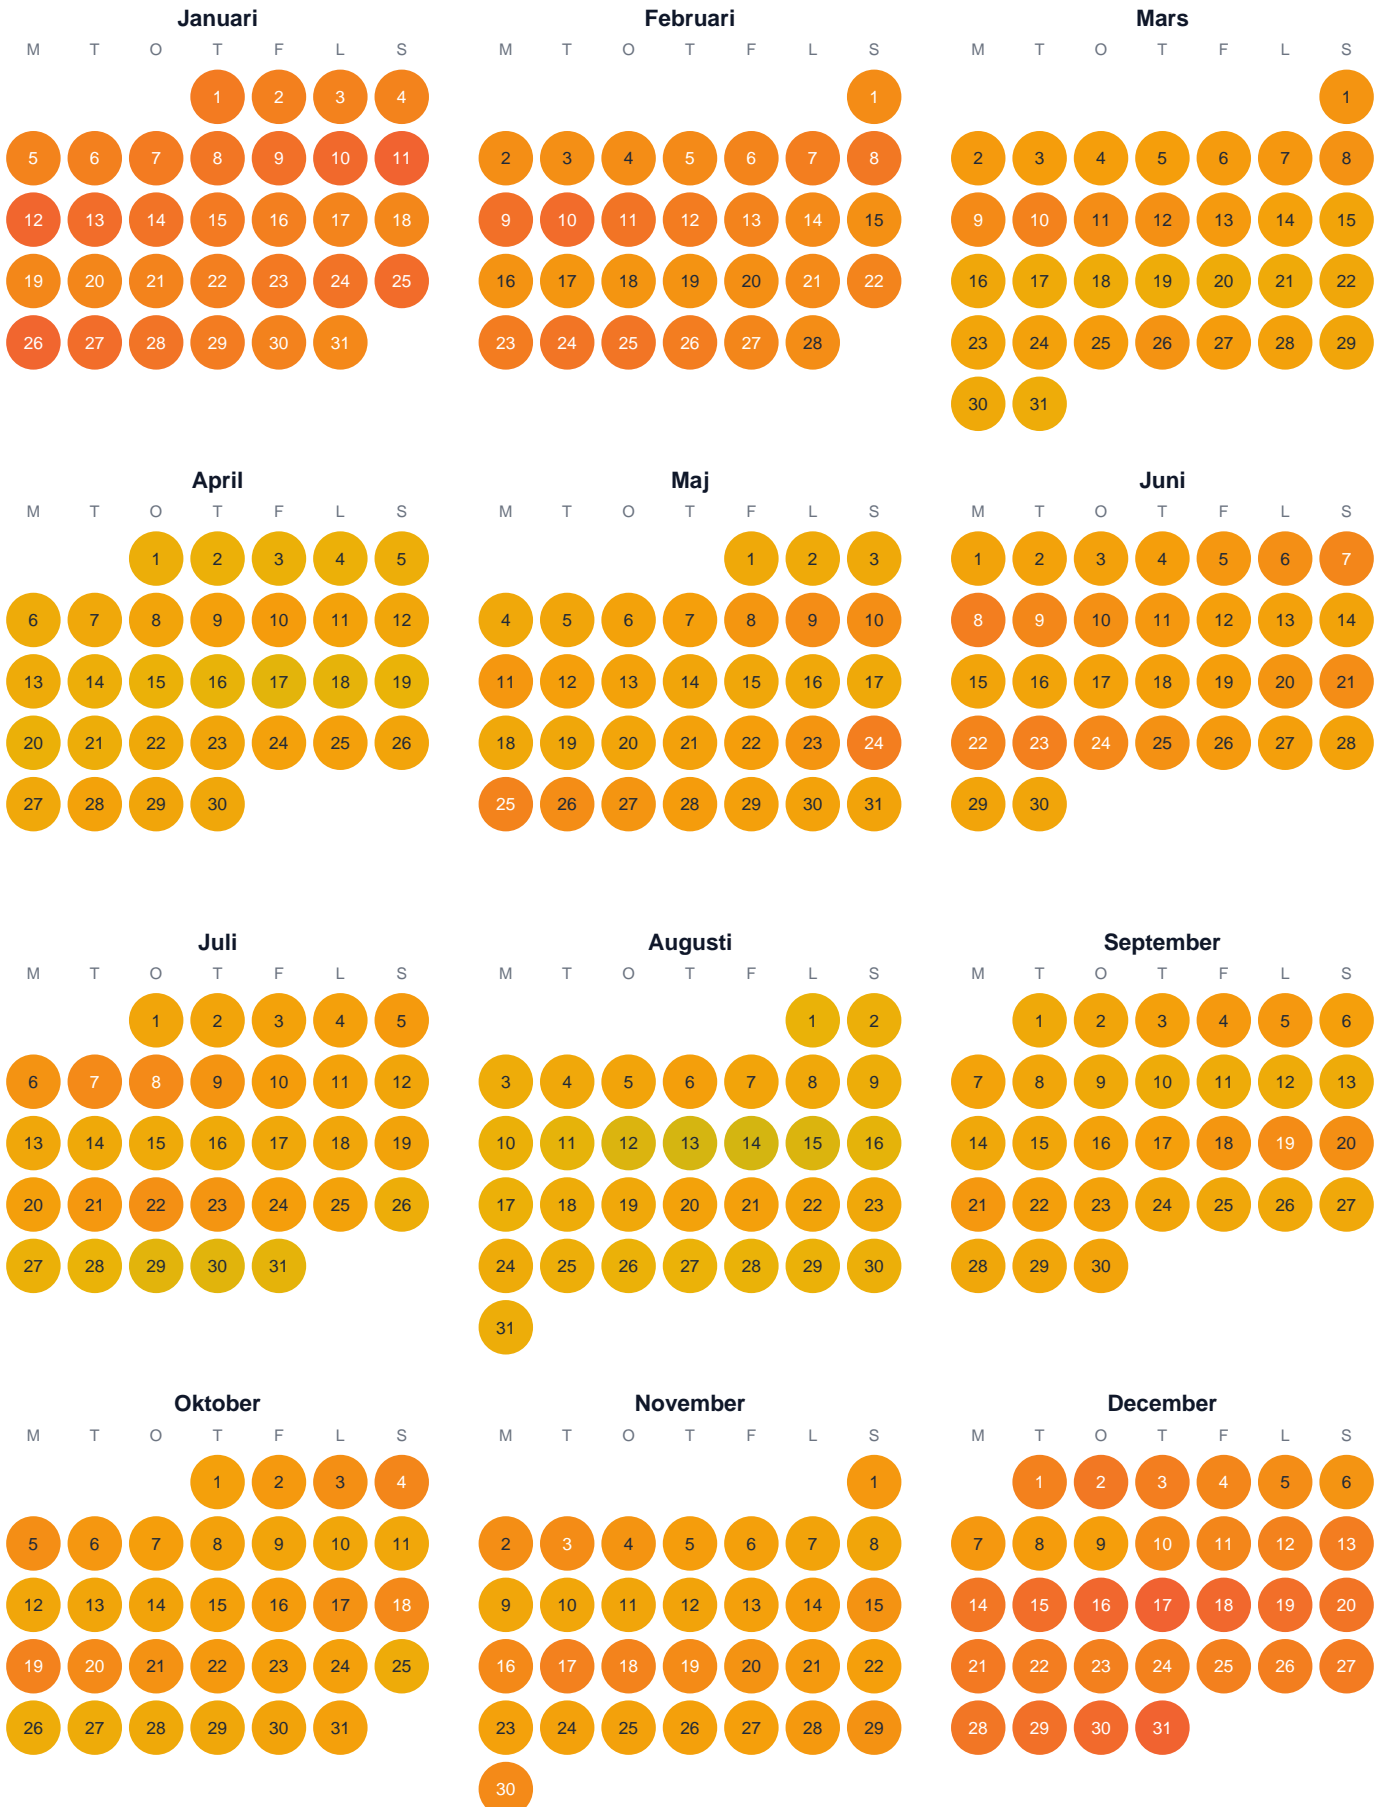

# Huggtabell 2026 — Askims fjord

Askims fjord · SE5 · huggtabell.se · modell v1 (2026-06)

Trög  Topp