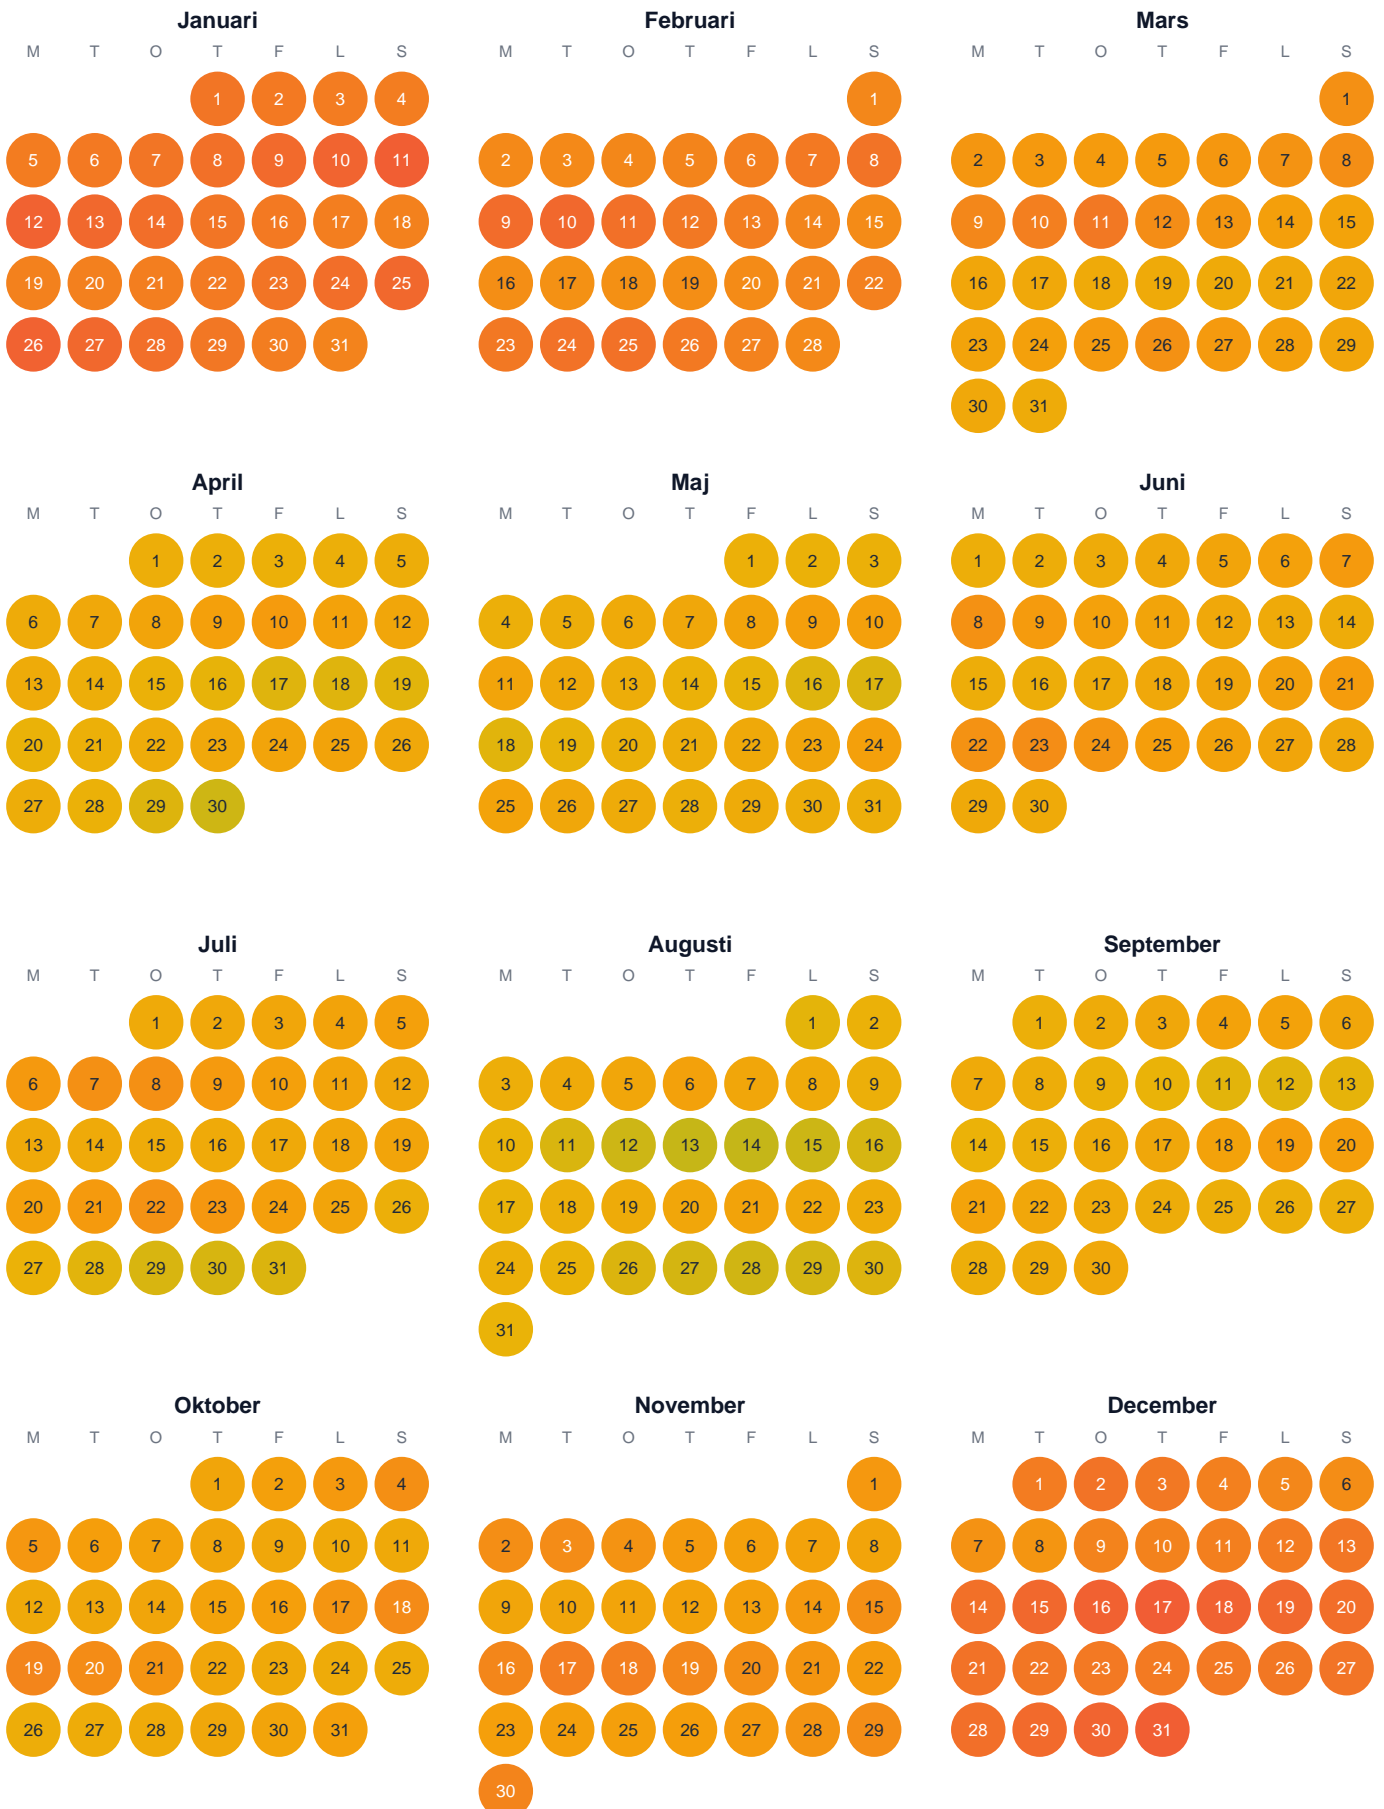

Huggtabell 2026 — Asköfjärden

Asköfjärden · SE3 · huggtabell.se · modell v1 (2026-06)

Trög Topp