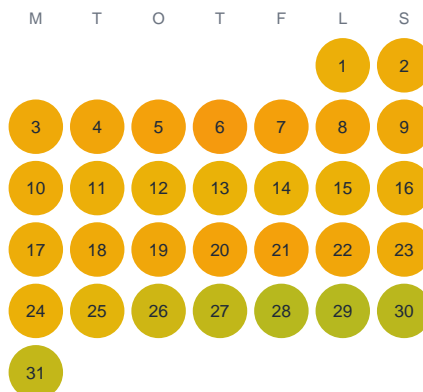

Huggtabell 2026 — Arkösund

Arkösund · SE4 · huggtabell.se · modell v1 (2026-06)

Januari

Februari

Mars

April

Maj

Juni

Juli

Augusti

September

Oktober

November

December