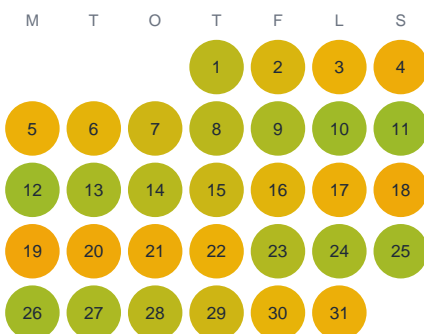

Huggtabell 2026 — Arkösund

Arkösund · SE4 · huggtabell.se · modell v1 (2026-06)

Januari

Februari

Mars

April

Maj

Juni

Juli

Augusti

September

Oktober

November

December