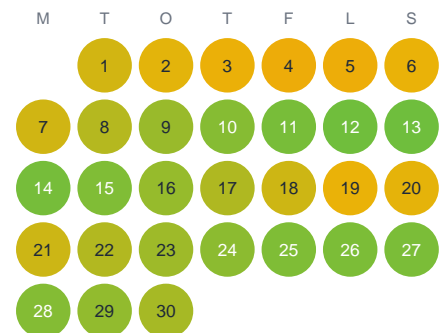

Huggtabell 2026 — Arkösund

Arkösund · SE4 · huggtabell.se · modell v1 (2026-06)

Januari

Februari

Mars

April

Maj

Juni

Juli

Augusti

September

Oktober

November

December