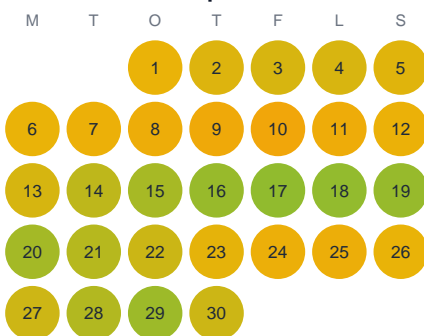

Huggtabell 2026 — Arkösund

Arkösund · SE4 · huggtabell.se · modell v1 (2026-06)

Januari

Februari

Mars

April

Maj

Juni

Juli

Augusti

September

Oktober

November

December