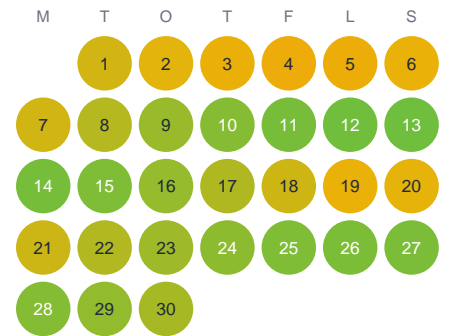

Huggtabell 2026 — Arköfjärden

Arköfjärden · SE4 · huggtabell.se · modell v1 (2026-06)

Januari

Februari

Mars

April

Maj

Juni

Juli

Augusti

September

Oktober

November

December