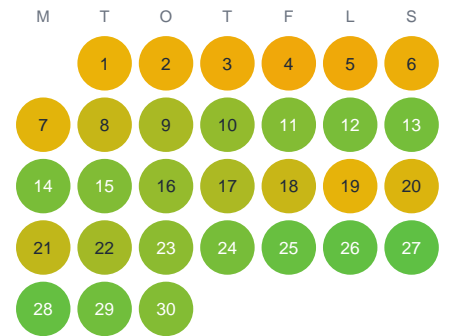

Huggtabell 2026 — Agöfjärden

Agöfjärden · SE2 · huggtabell.se · modell v1 (2026-06)

Januari

Februari

Mars

April

Maj

Juni

Juli

Augusti

September

Oktober

November

December