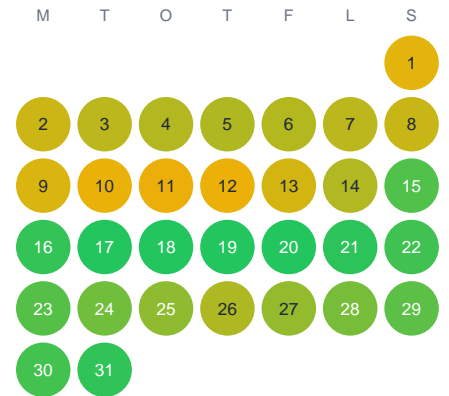

Huggtabell 2026 — Agöfjärden

Agöfjärden · SE2 · huggtabell.se · modell v1 (2026-06)

Januari

Februari

Mars

April

Maj

Juni

Juli

Augusti

September

Oktober

November

December