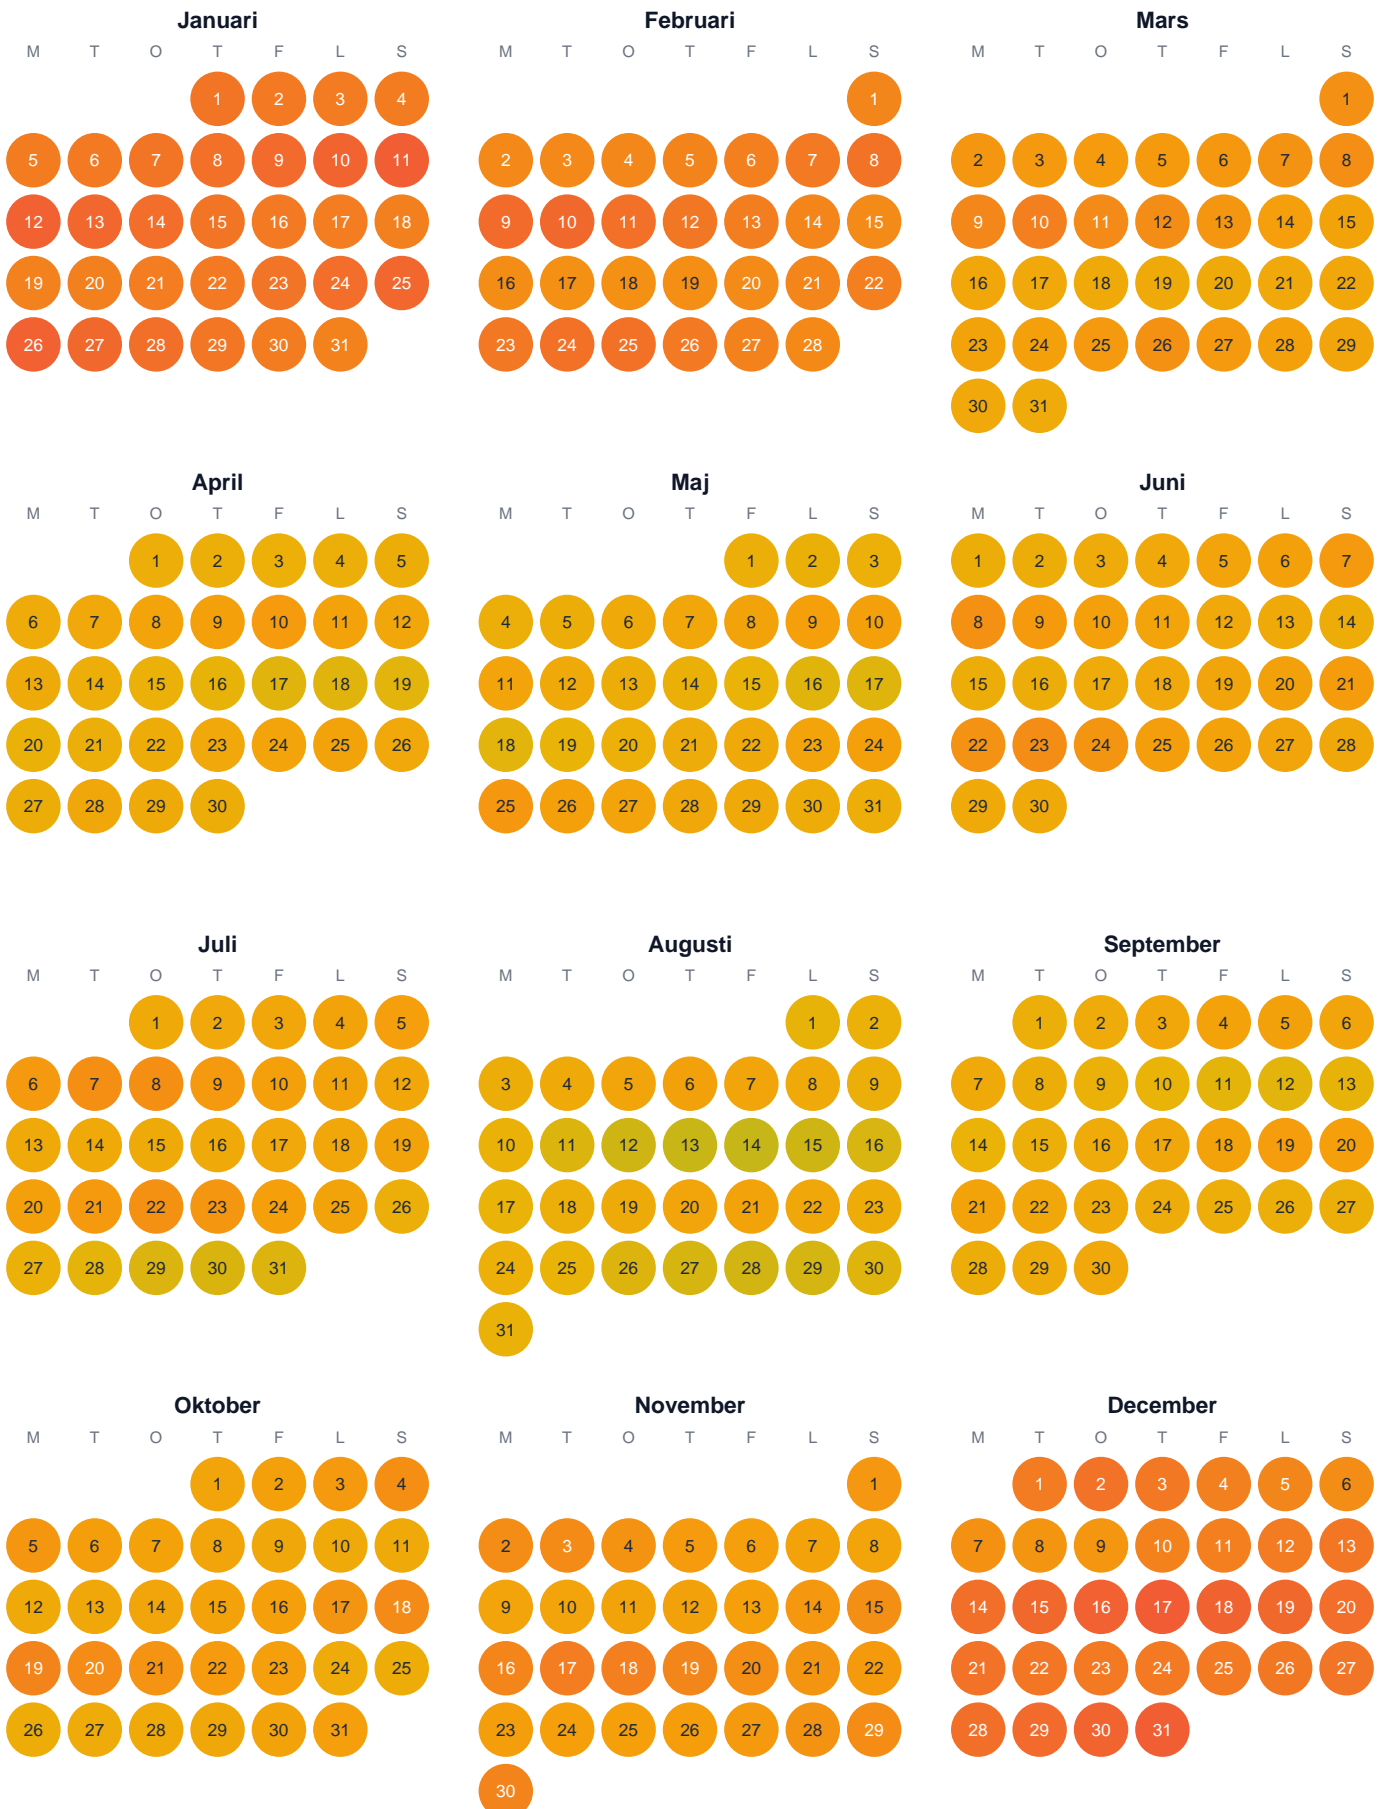

Huggtabell 2026 — Östra Gotlands n kustvatten

Östra Gotlands n kustvatten · SE4 · huggtabell.se · modell v1 (2026-06)

Trög Topp