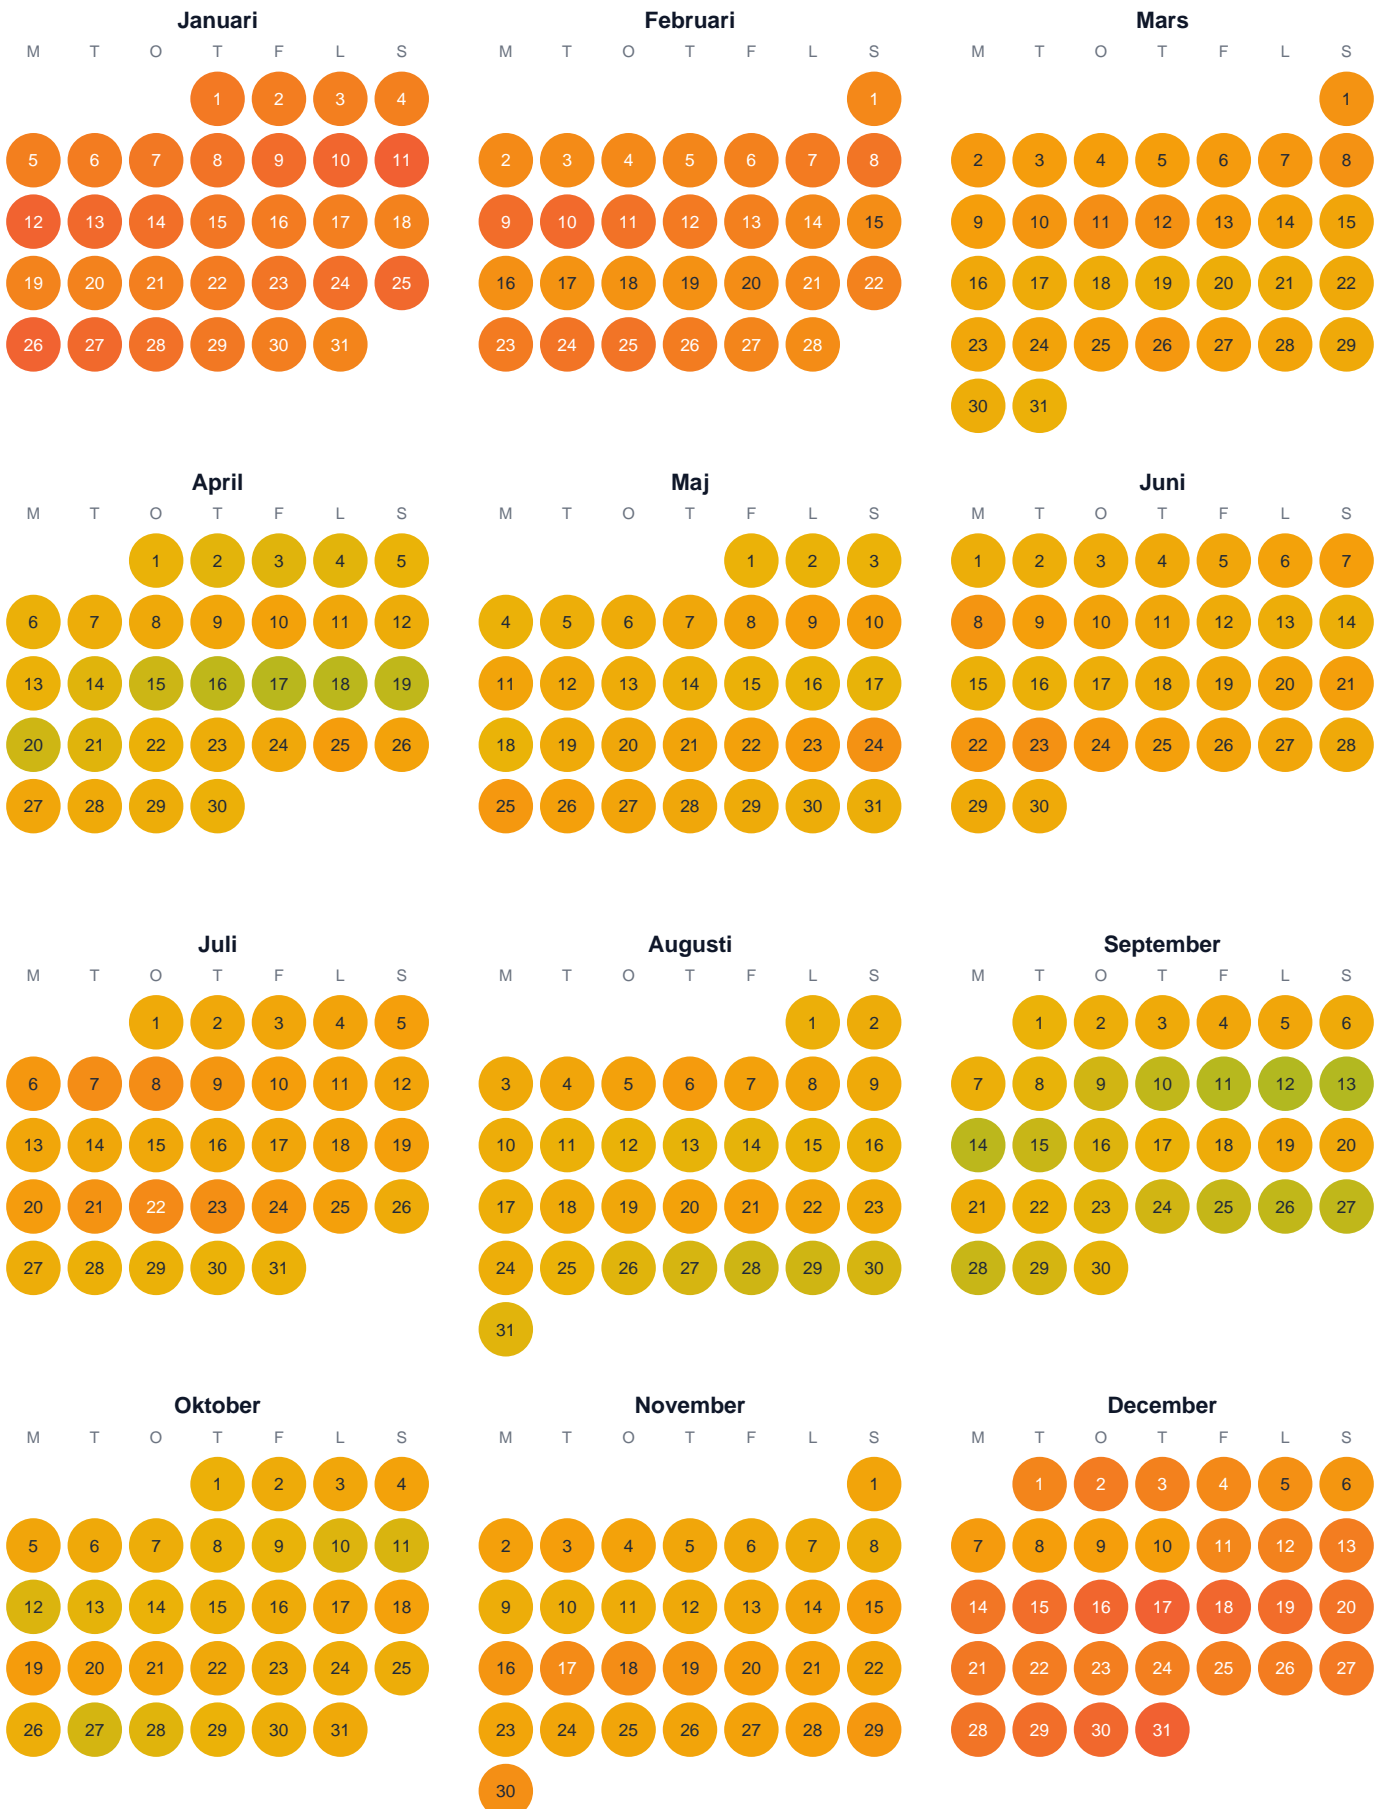

Huggtabell 2026 — Östra Blekinge skärgårds kustvatten

Östra Blekinge skärgårds kustvatten · SE4 · huggtabell.se · modell v1 (2026-06)

Trög Topp