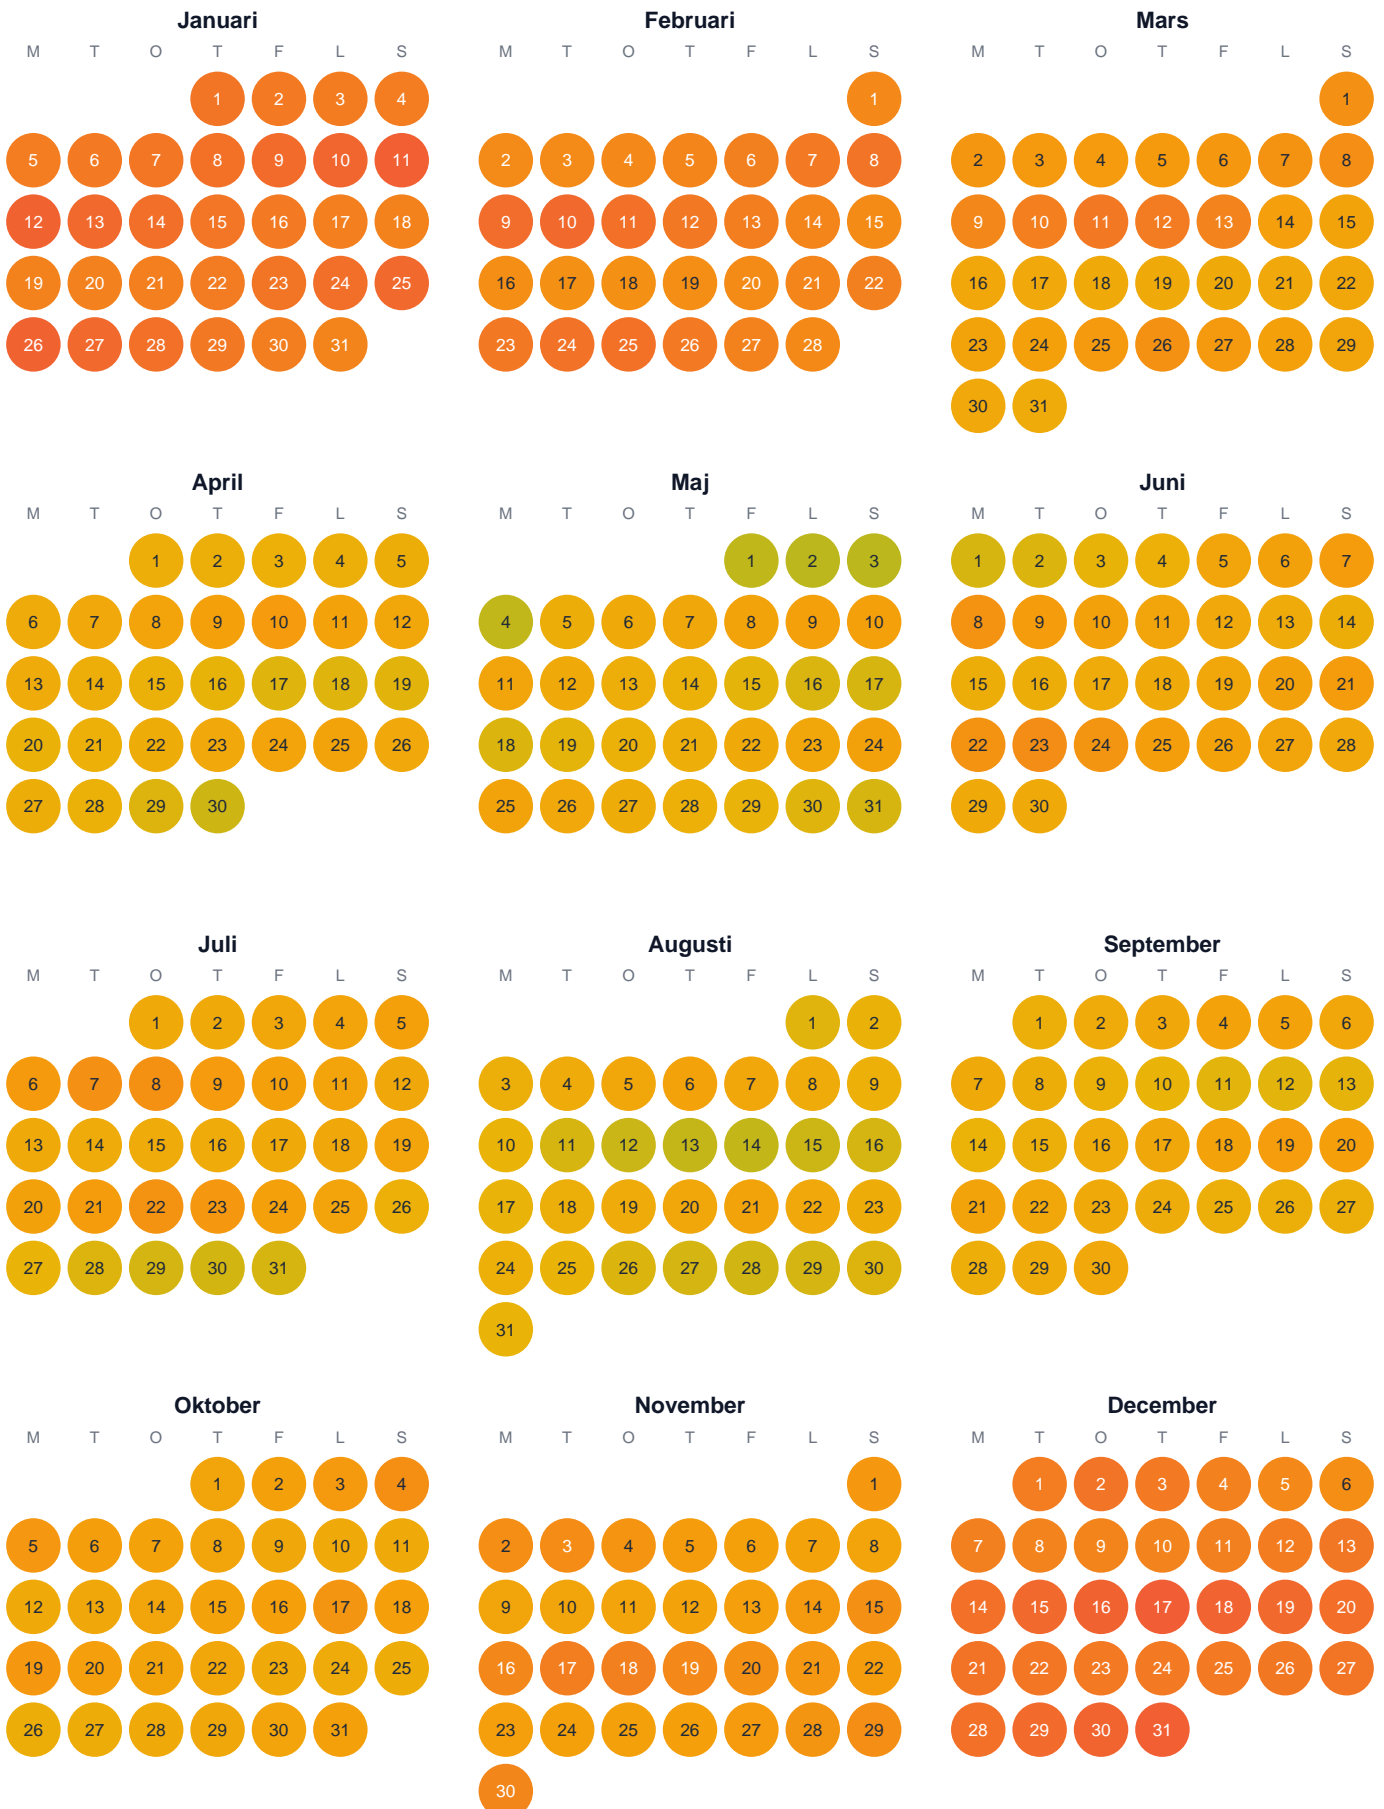

# Huggtabell 2026 — Öregrunds kustvatten

Öregrunds kustvatten · SE3 · huggtabell.se · modell v1 (2026-06)

Trög Topp