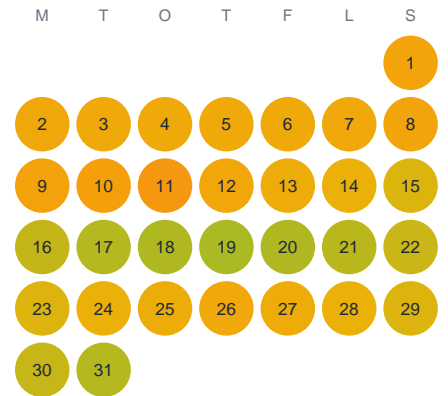

Huggtabell 2026 — Åvaviken

Åvaviken · SE3 · huggtabell.se · modell v1 (2026-06)

Januari

Februari

Mars

April

Maj

Juni

Juli

Augusti

September

Oktober

November

December