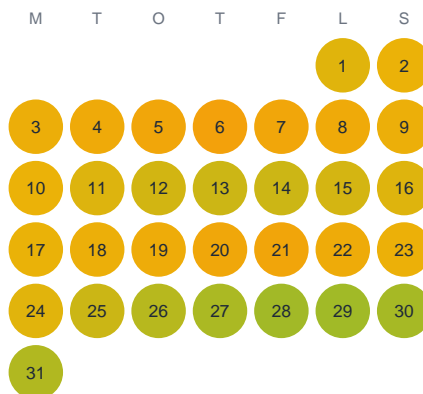

Huggtabell 2026 — Ållonöfjärden

Ållonöfjärden · SE4 · huggtabell.se · modell v1 (2026-06)

Januari

Februari

Mars

April

Maj

Juni

Juli

Augusti

September

Oktober

November

December