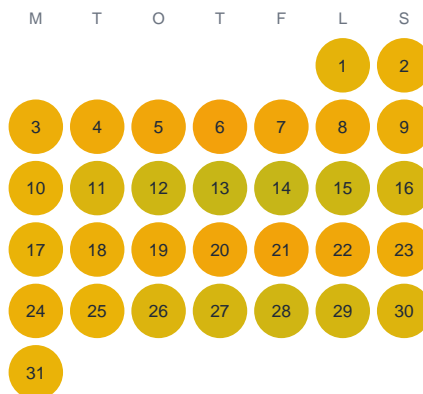

Huggtabell 2026 — Åbyfjorden

Åbyfjorden · SE5 · huggtabell.se · modell v1 (2026-06)

Januari

Februari

Mars

April

Maj

Juni

Juli

Augusti

September

Oktober

November

December