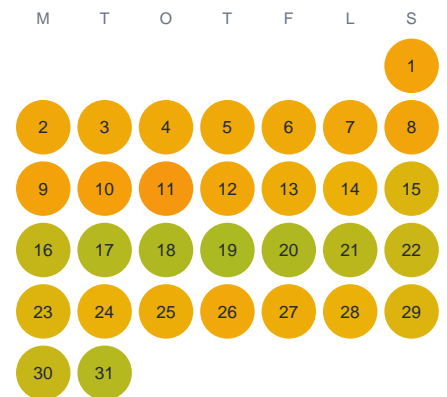

Huggtabell 2026 — Ällmorafjärden

Ällmorafjärden · SE3 · huggtabell.se · modell v1 (2026-06)

Januari

Februari

Mars

April

Maj

Juni

Juli

Augusti

September

Oktober

November

December