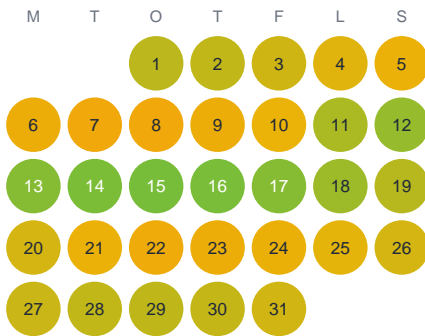

Huggtabell 2026 — Sutare

Södra Sverige · huggtabell.se · modell v1 (2026-06)

Januari

Februari

Mars

April

Maj

Juni

Juli

Augusti

September

Oktober

November

December