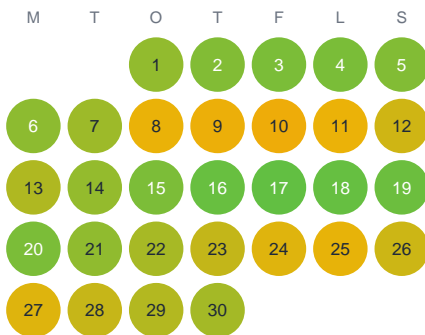

Huggtabell 2026 — Sutare

Södra Sverige · huggtabell.se · modell v1 (2026-06)

Januari

Februari

Mars

April

Maj

Juni

Juli

Augusti

September

Oktober

November

December