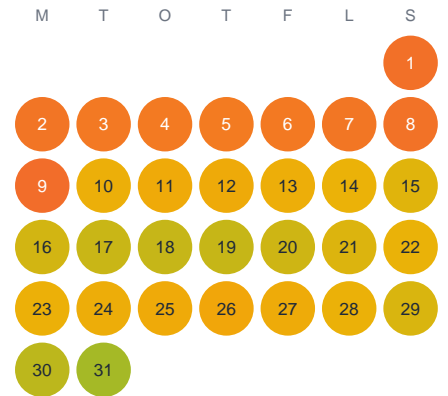

Huggtabell 2026 — Sutare

Södra Sverige · huggtabell.se · modell v1 (2026-06)

Januari

Februari

Mars

April

Maj

Juni

Juli

Augusti

September

Oktober

November

December