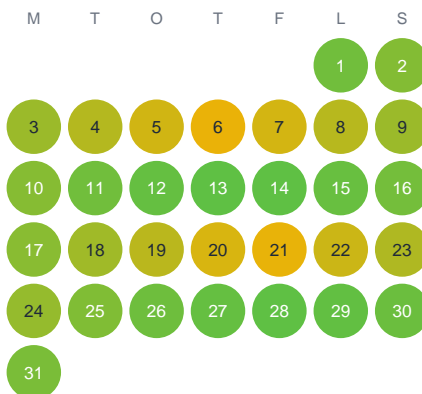

Huggtabell 2026 — Sutare

Norra Sverige · huggtabell.se · modell v1 (2026-06)

Januari

Februari

Mars

April

Maj

Juni

Juli

Augusti

September

Oktober

November

December