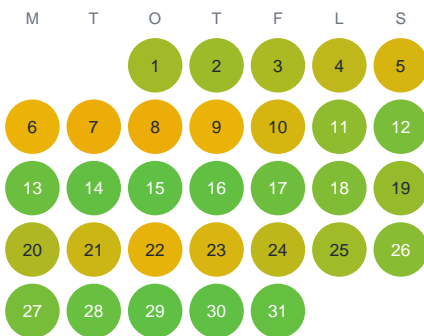

Huggtabell 2026 — Sutare

Norra Sverige · huggtabell.se · modell v1 (2026-06)

Januari

Februari

Mars

April

Maj

Juni

Juli

Augusti

September

Oktober

November

December