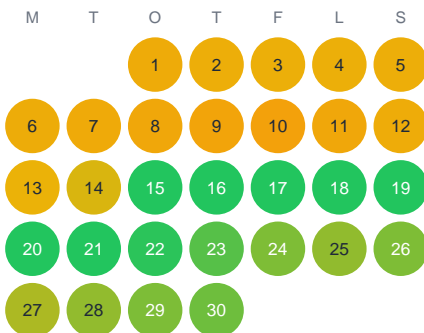

Huggtabell 2026 — Strömming/Sill

Mellersta Sverige · huggtabell.se · modell v1 (2026-06)

Januari

Februari

Mars

April

Maj

Juni

Juli

Augusti

September

Oktober

November

December