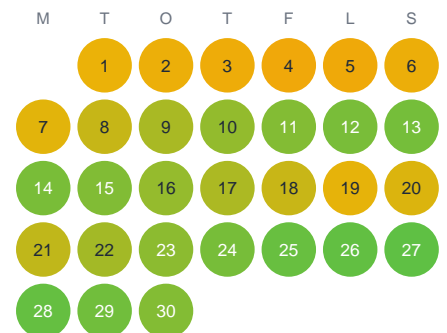

Huggtabell 2026 — Strömming/Sill

Mellersta Sverige · huggtabell.se · modell v1 (2026-06)

Januari

Februari

Mars

April

Maj

Juni

Juli

Augusti

September

Oktober

November

December