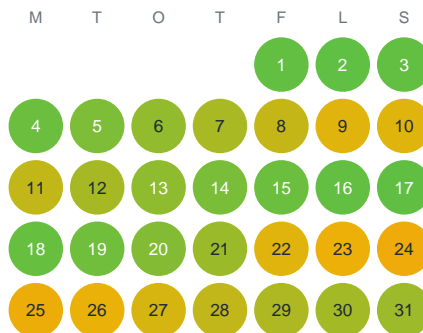

Huggtabell 2026 — Strömming/Sill

Mellersta Sverige · huggtabell.se · modell v1 (2026-06)

Januari

Februari

Mars

April

Maj

Juni

Juli

Augusti

September

Oktober

November

December