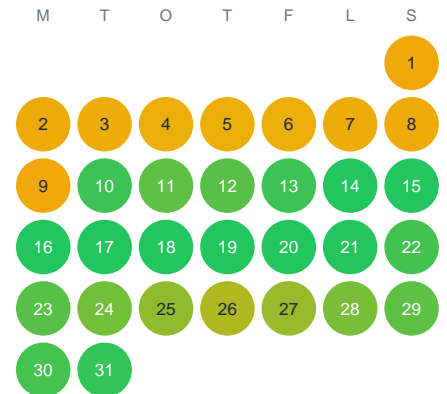

Huggtabell 2026 — Strömning/Sill

Södra Sverige · huggtabell.se · modell v1 (2026-06)

Januari

Februari

Mars

April

Maj

Juni

Juli

Augusti

September

Oktober

November

December