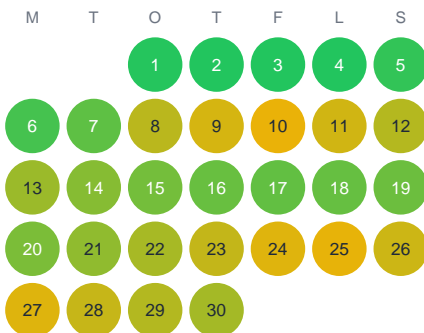

Huggtabell 2026 — Strömning/Sill

Södra Sverige · huggtabell.se · modell v1 (2026-06)

Januari

Februari

Mars

April

Maj

Juni

Juli

Augusti

September

Oktober

November

December