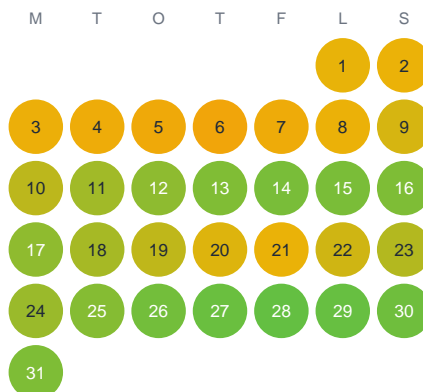

Huggtabell 2026 — Strömning/Sill

Södra Sverige · huggtabell.se · modell v1 (2026-06)

Januari

Februari

Mars

April

Maj

Juni

Juli

Augusti

September

Oktober

November

December