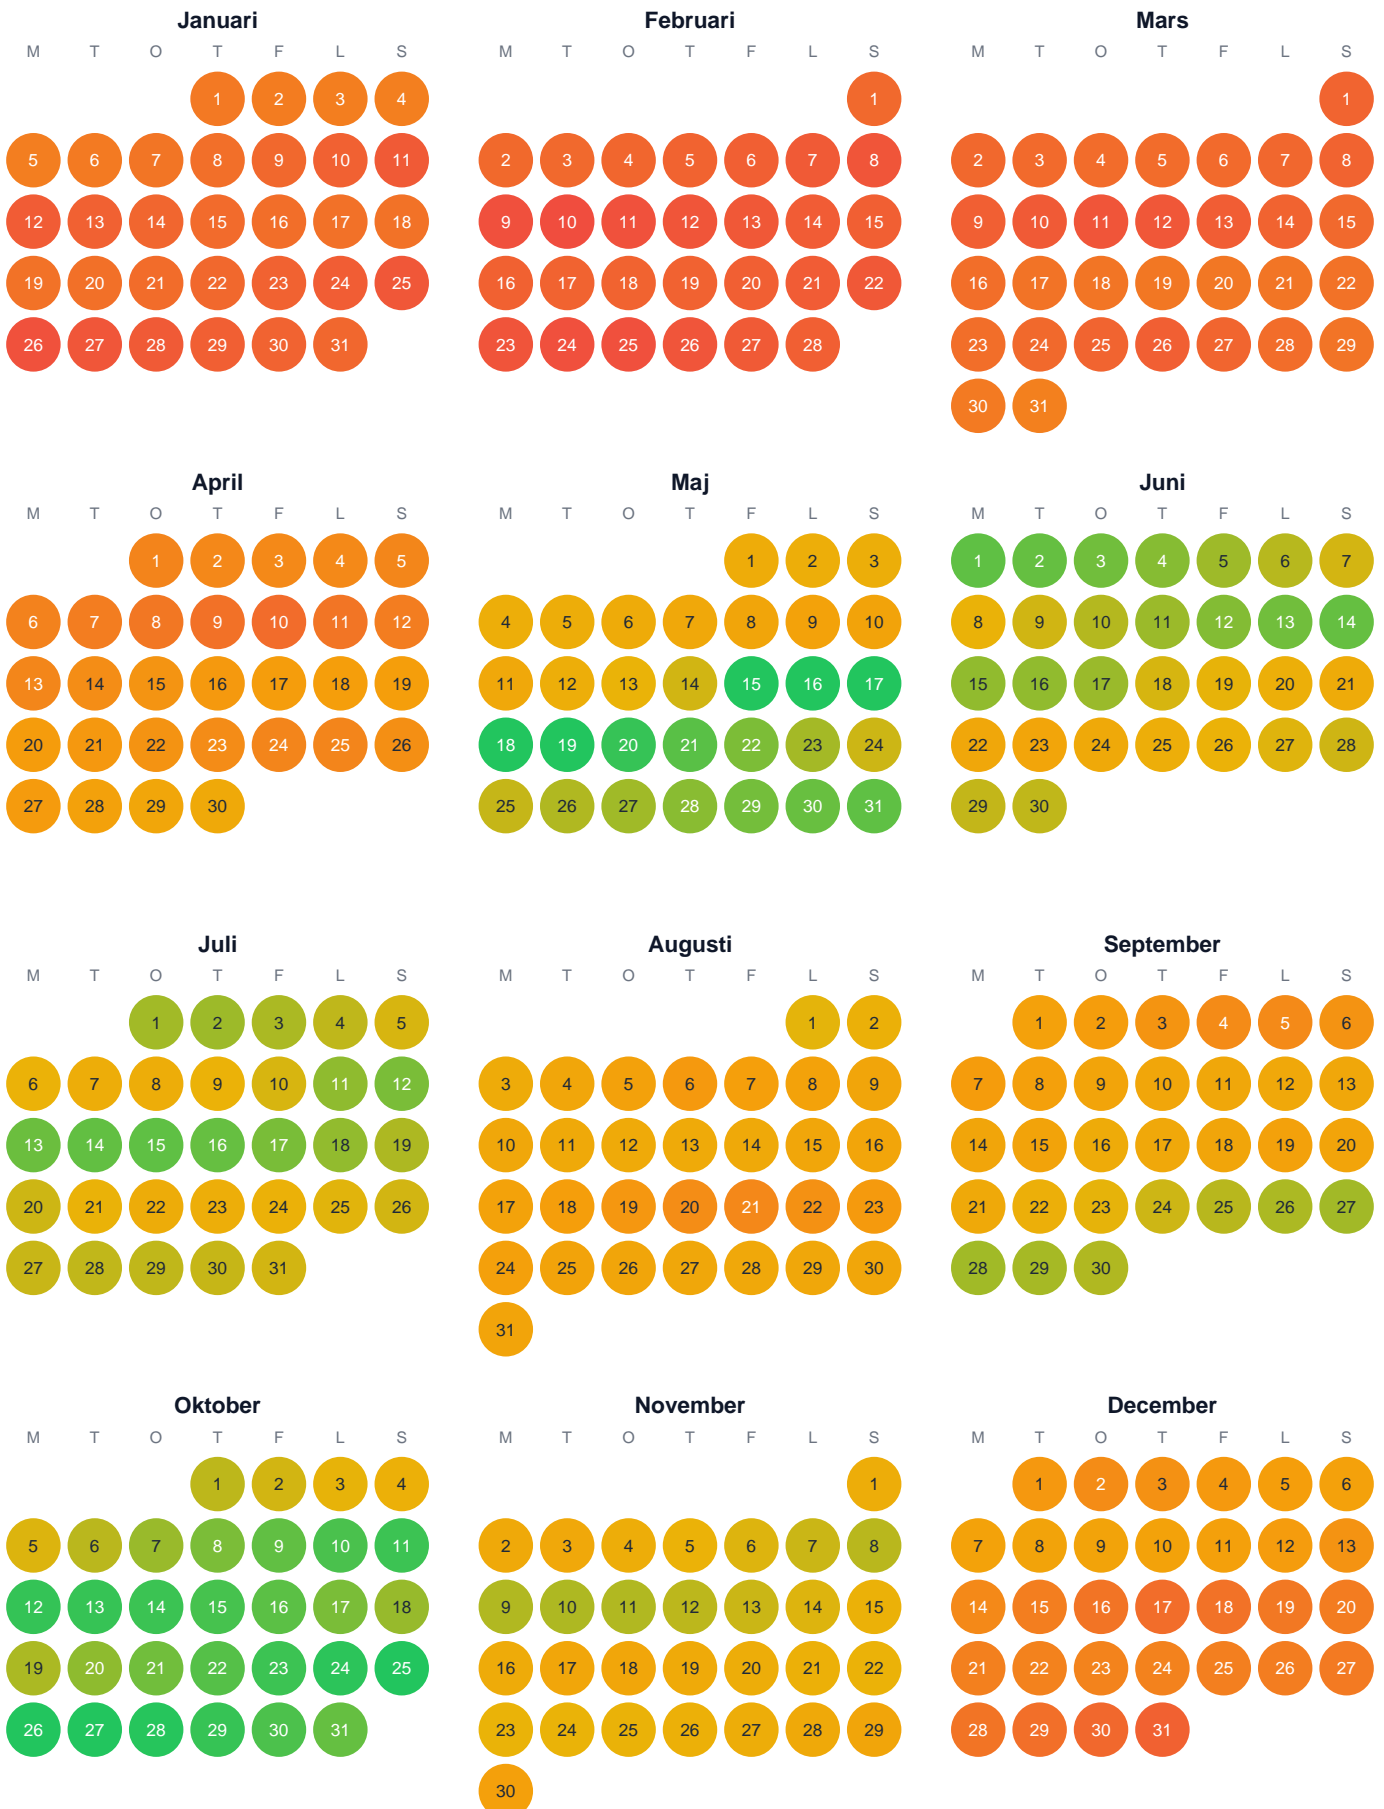

Huggtabell 2026 — Strömning/Sill

Norra Sverige · huggtabell.se · modell v1 (2026-06)

Trög Topp