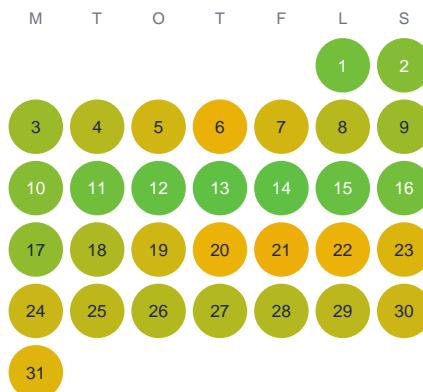

Huggtabell 2026 — Skrubbskädda

Mellersta Sverige · huggtabell.se · modell v1 (2026-06)

Januari

Februari

Mars

April

Maj

Juni

Juli

Augusti

September

Oktober

November

December