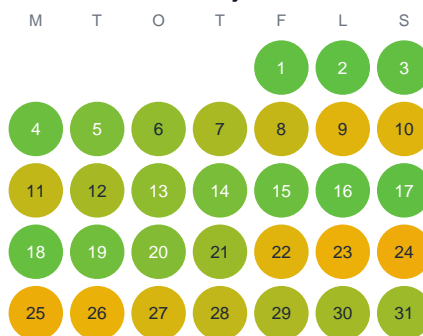

Huggtabell 2026 — Skrubbskädda

Mellersta Sverige · huggtabell.se · modell v1 (2026-06)

Januari

Februari

Mars

April

Maj

Juni

Juli

Augusti

September

Oktober

November

December