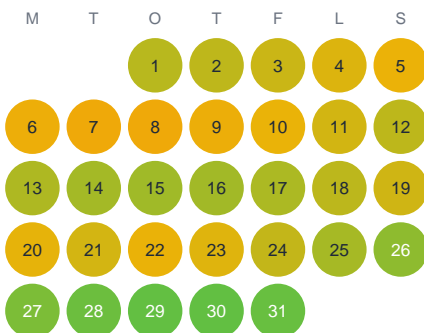

Huggtabell 2026 — Skrubbskädda

Mellersta Sverige · huggtabell.se · modell v1 (2026-06)

Januari

Februari

Mars

April

Maj

Juni

Juli

Augusti

September

Oktober

November

December