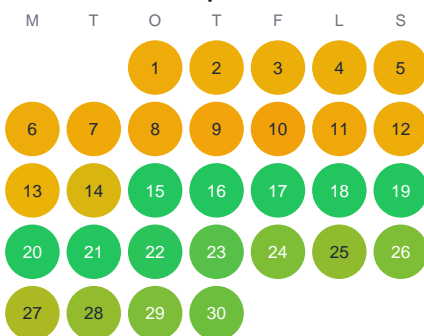

Huggtabell 2026 — Skrubbskädda

Mellersta Sverige · huggtabell.se · modell v1 (2026-06)

Januari

Februari

Mars

April

Maj

Juni

Juli

Augusti

September

Oktober

November

December