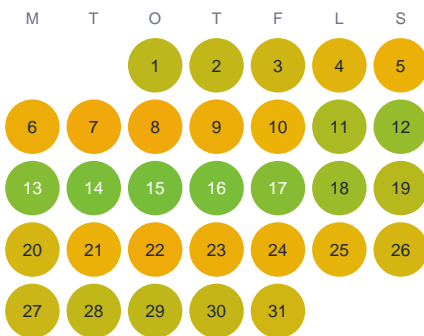

Huggtabell 2026 — Skrubbskädda

Södra Sverige · huggtabell.se · modell v1 (2026-06)

Januari

Februari

Mars

April

Maj

Juni

Juli

Augusti

September

Oktober

November

December