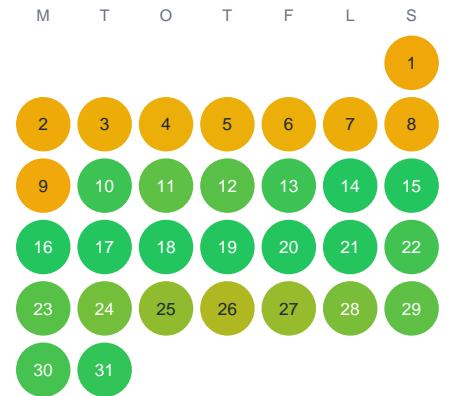

Huggtabell 2026 — Skrubbskädda

Södra Sverige · huggtabell.se · modell v1 (2026-06)

Januari

Februari

Mars

April

Maj

Juni

Juli

Augusti

September

Oktober

November

December