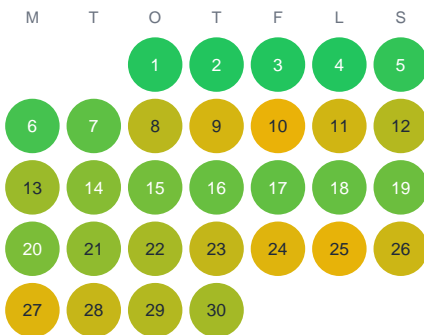

Huggtabell 2026 — Skrubbskädda

Södra Sverige · huggtabell.se · modell v1 (2026-06)

Januari

Februari

Mars

April

Maj

Juni

Juli

Augusti

September

Oktober

November

December