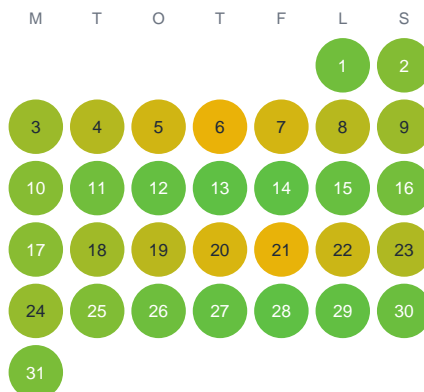

Huggtabell 2026 — Skrubbskädda

Norra Sverige · huggtabell.se · modell v1 (2026-06)

Januari

Februari

Mars

April

Maj

Juni

Juli

Augusti

September

Oktober

November

December