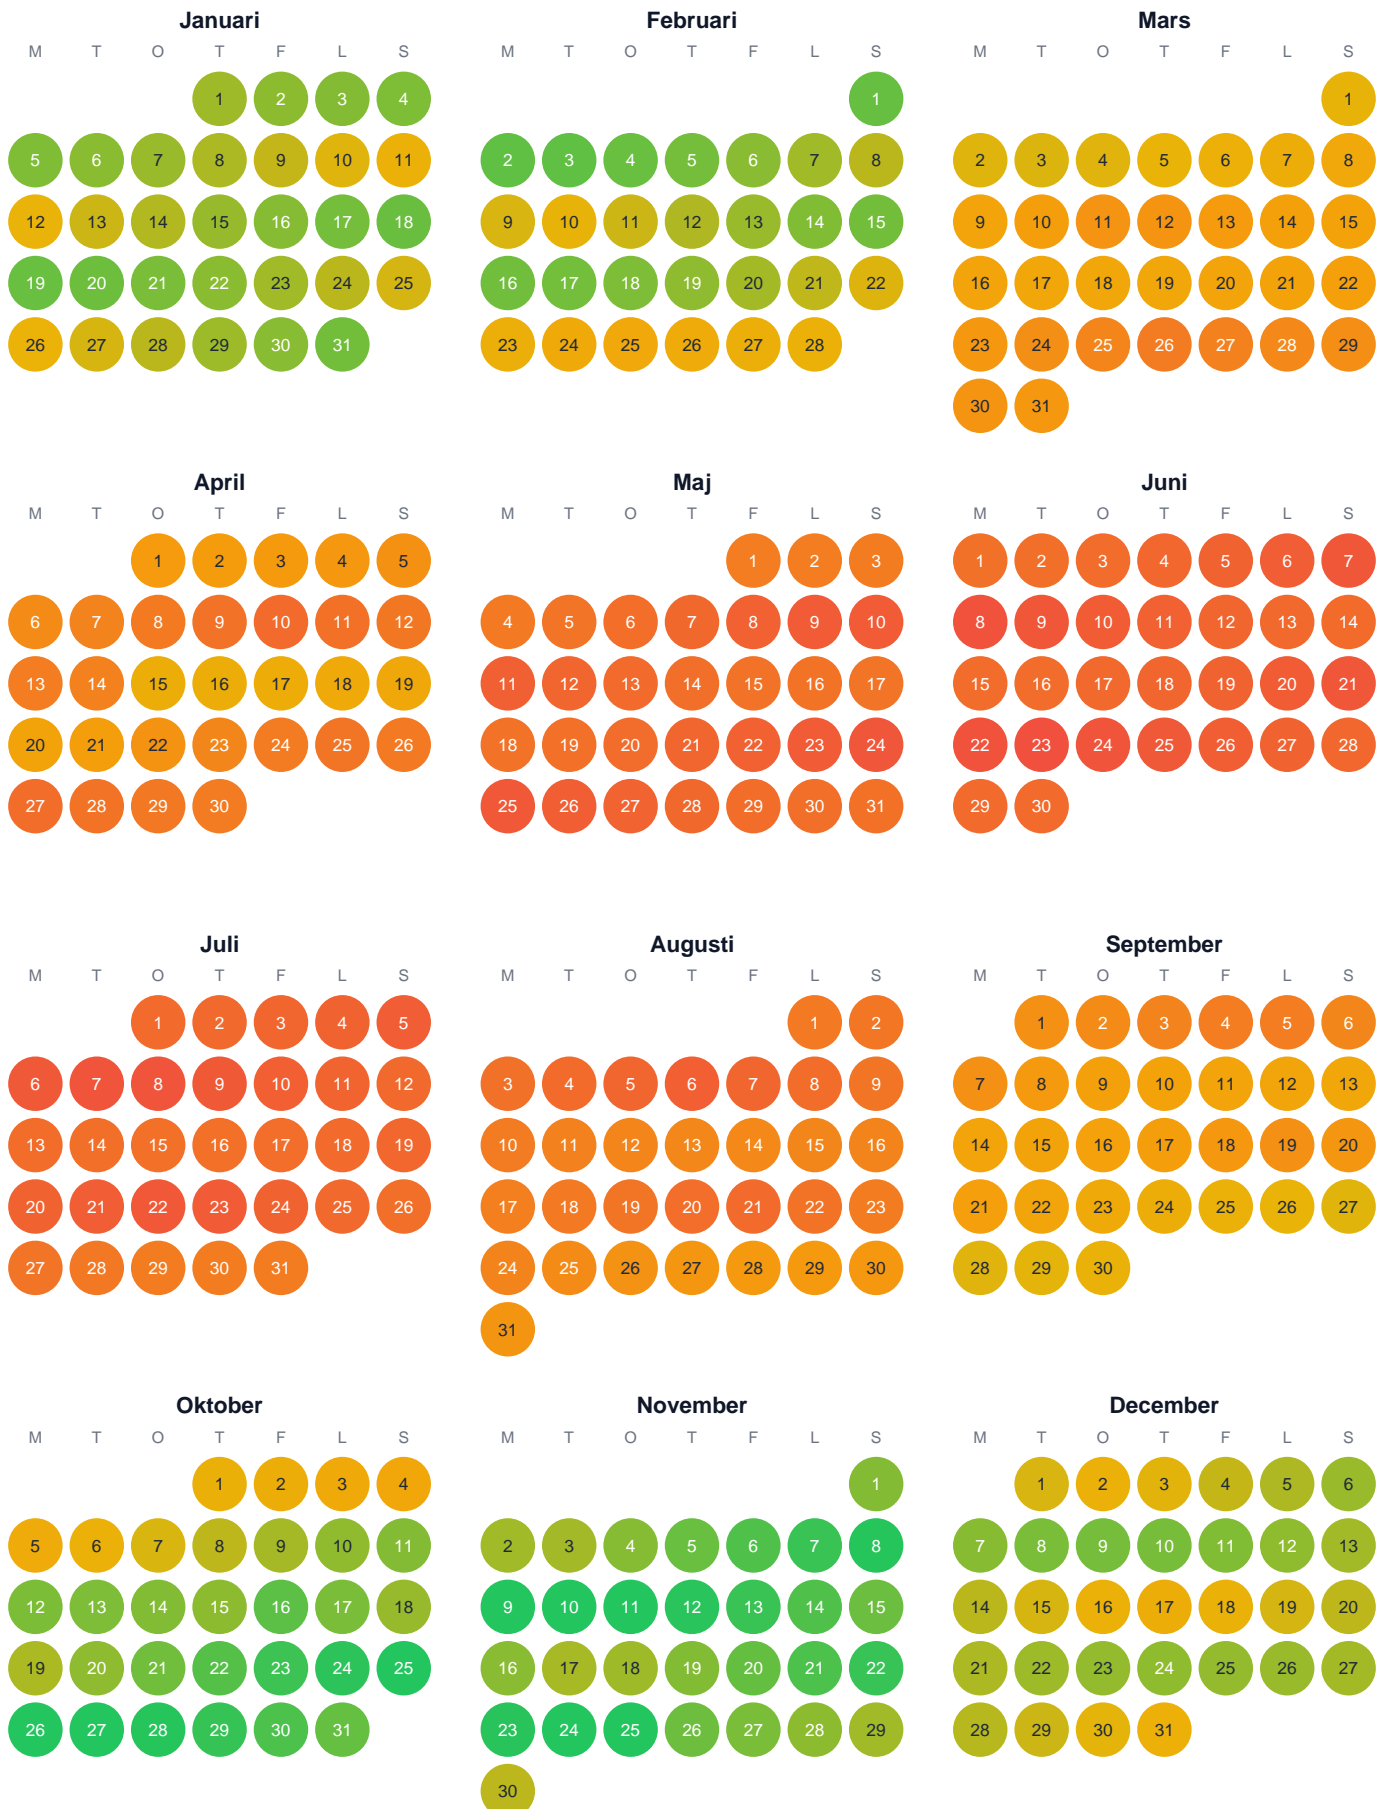

Huggtabell 2026 — Sik

Mellersta Sverige · huggtabell.se · modell v1 (2026-06)

Trög Topp