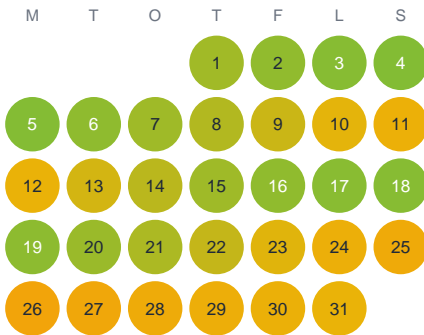

Huggtabell 2026 — Sik

Södra Sverige · huggtabell.se · modell v1 (2026-06)

Januari