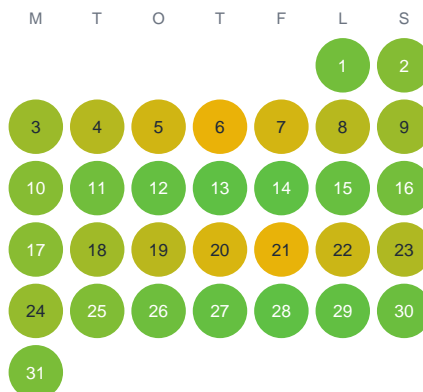

Huggtabell 2026 — Sej

Mellersta Sverige · huggtabell.se · modell v1 (2026-06)

Januari

Februari

Mars

April

Maj

Juni

Juli

Augusti

September

Oktober

November

December