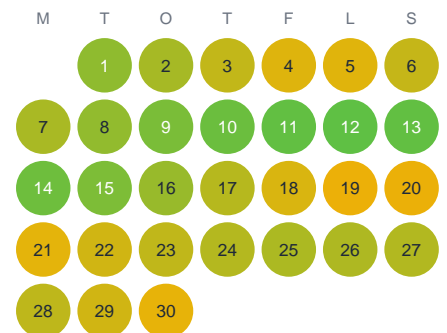

Huggtabell 2026 — Sej

Mellersta Sverige · huggtabell.se · modell v1 (2026-06)

Januari

Februari

Mars

April

Maj

Juni

Juli

Augusti

September

Oktober

November

December