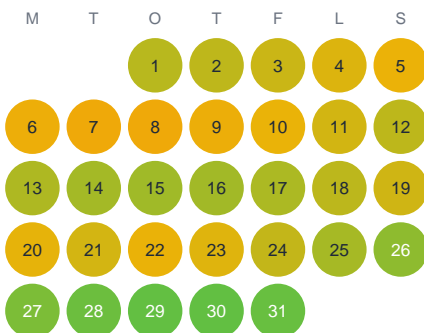

Huggtabell 2026 — Sej

Mellersta Sverige · huggtabell.se · modell v1 (2026-06)

Januari

Februari

Mars

April

Maj

Juni

Juli

Augusti

September

Oktober

November

December