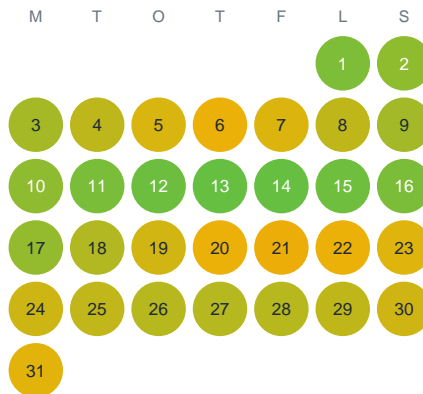

Huggtabell 2026 — Sej

Södra Sverige · huggtabell.se · modell v1 (2026-06)

Januari

Februari

Mars

April

Maj

Juni

Juli

Augusti

September

Oktober

November

December