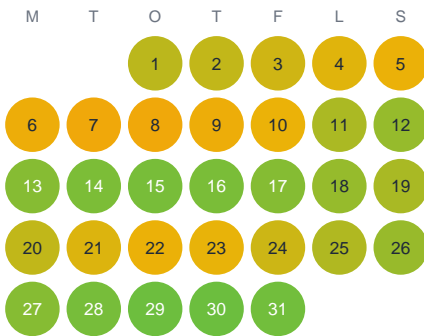

Huggtabell 2026 — Sej

Södra Sverige · huggtabell.se · modell v1 (2026-06)

Januari

Februari

Mars

April

Maj

Juni

Juli

Augusti

September

Oktober

November

December