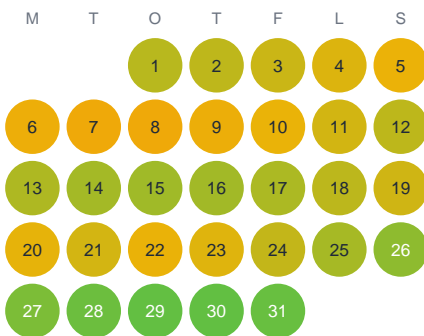

Huggtabell 2026 — Sarv

Mellersta Sverige · huggtabell.se · modell v1 (2026-06)

Januari

Februari

Mars

April

Maj

Juni

Juli

Augusti

September

Oktober

November

December