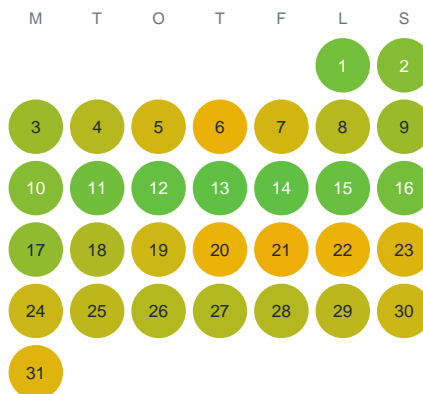

Huggtabell 2026 — Sarv

Mellersta Sverige · huggtabell.se · modell v1 (2026-06)

Januari

Februari

Mars

April

Maj

Juni

Juli

Augusti

September

Oktober

November

December