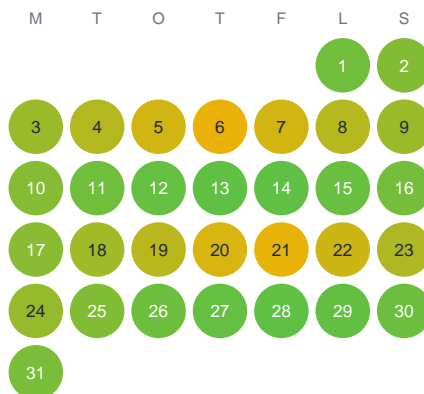

Huggtabell 2026 — Sarv

Norra Sverige · huggtabell.se · modell v1 (2026-06)

Januari

Februari

Mars

April

Maj

Juni

Juli

Augusti

September

Oktober

November

December