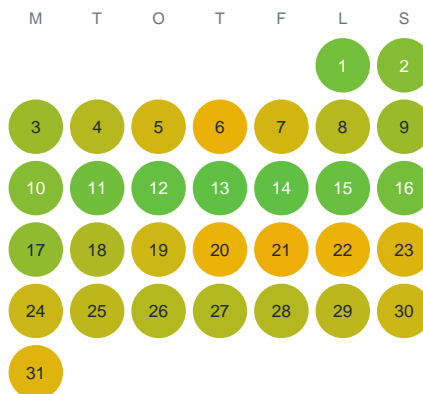

Huggtabell 2026 — Ruda

Mellersta Sverige · huggtabell.se · modell v1 (2026-06)

Januari

Februari

Mars

April

Maj

Juni

Juli

Augusti

September

Oktober

November

December