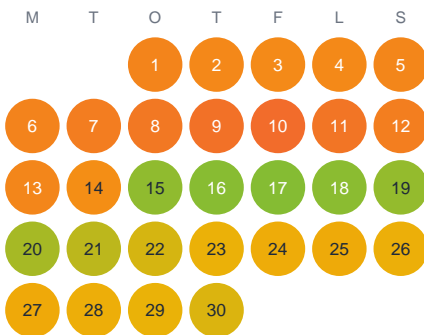

Huggtabell 2026 — Ruda

Mellersta Sverige · huggtabell.se · modell v1 (2026-06)

Januari

Februari

Mars

April

Maj

Juni

Juli

Augusti

September

Oktober

November

December