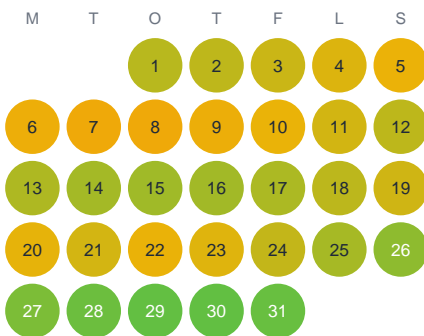

Huggtabell 2026 — Ruda

Mellersta Sverige · huggtabell.se · modell v1 (2026-06)

Januari

Februari

Mars

April

Maj

Juni

Juli

Augusti

September

Oktober

November

December