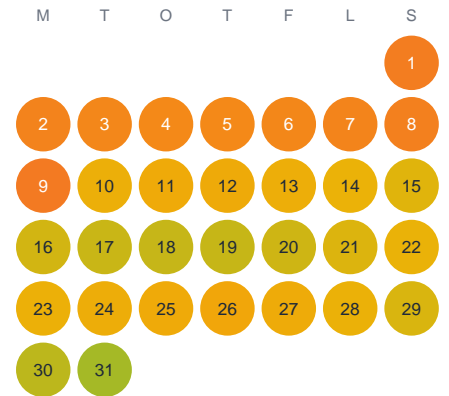

Huggtabell 2026 — Ruda

Södra Sverige · huggtabell.se · modell v1 (2026-06)

Januari

Februari

Mars

April

Maj

Juni

Juli

Augusti

September

Oktober

November

December