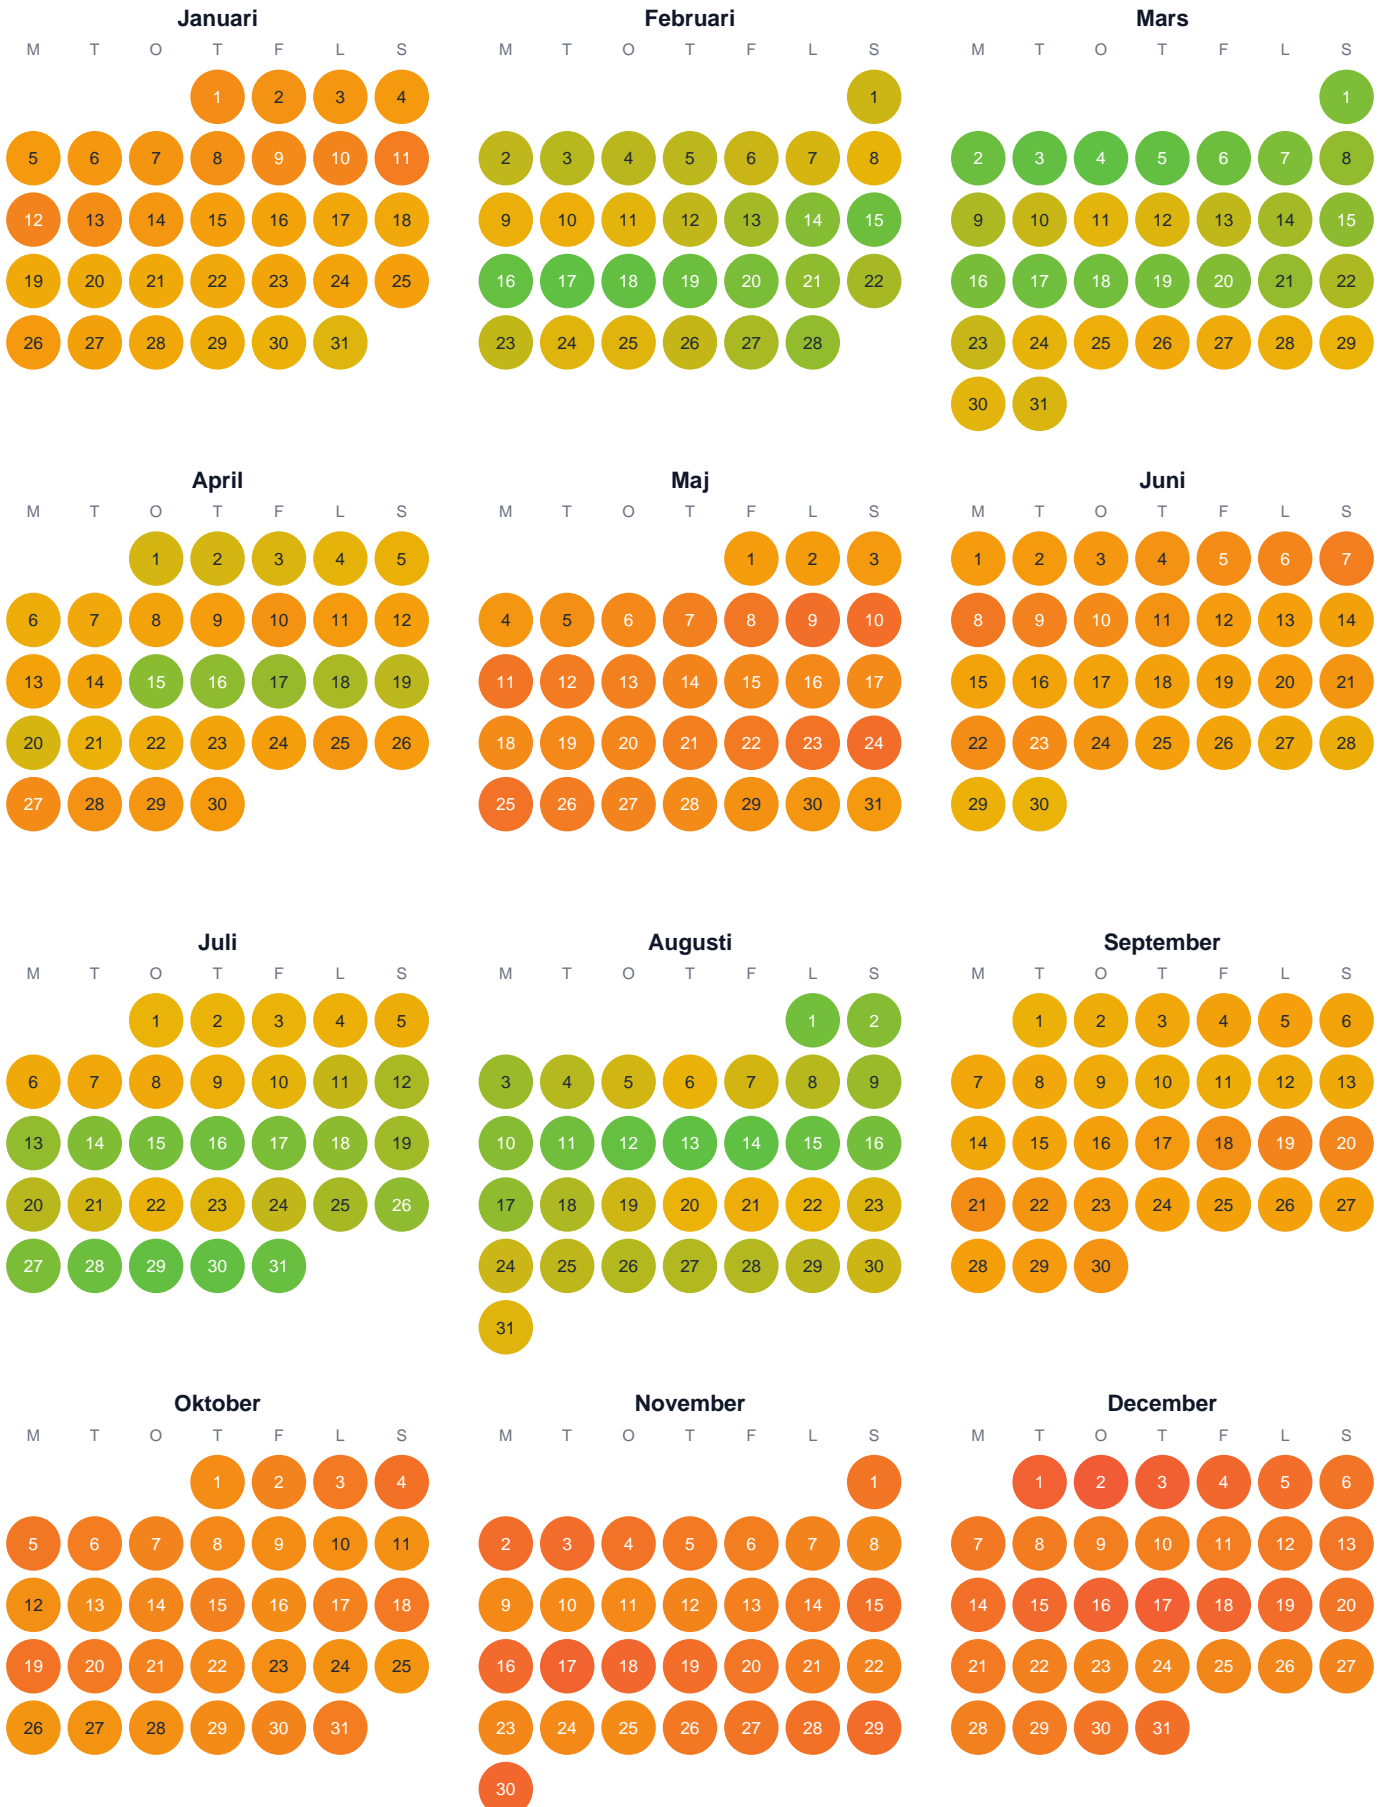

Huggtabell 2026 — Röding

Mellersta Sverige · huggtabell.se · modell v1 (2026-06)

Trög Topp