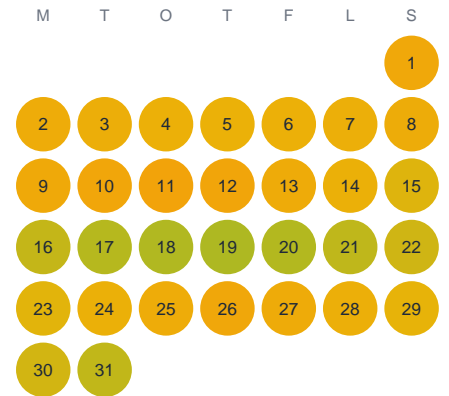

Huggtabell 2026 — Regnbåge

Mellersta Sverige · huggtabell.se · modell v1 (2026-06)

Januari

Februari

Mars

April

Maj

Juni

Juli

Augusti

September

Oktober

November

December