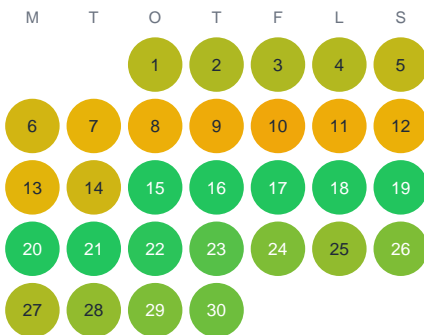

Huggtabell 2026 — Regnbåge

Mellersta Sverige · huggtabell.se · modell v1 (2026-06)

Januari

Februari

Mars

April

Maj

Juni

Juli

Augusti

September

Oktober

November

December