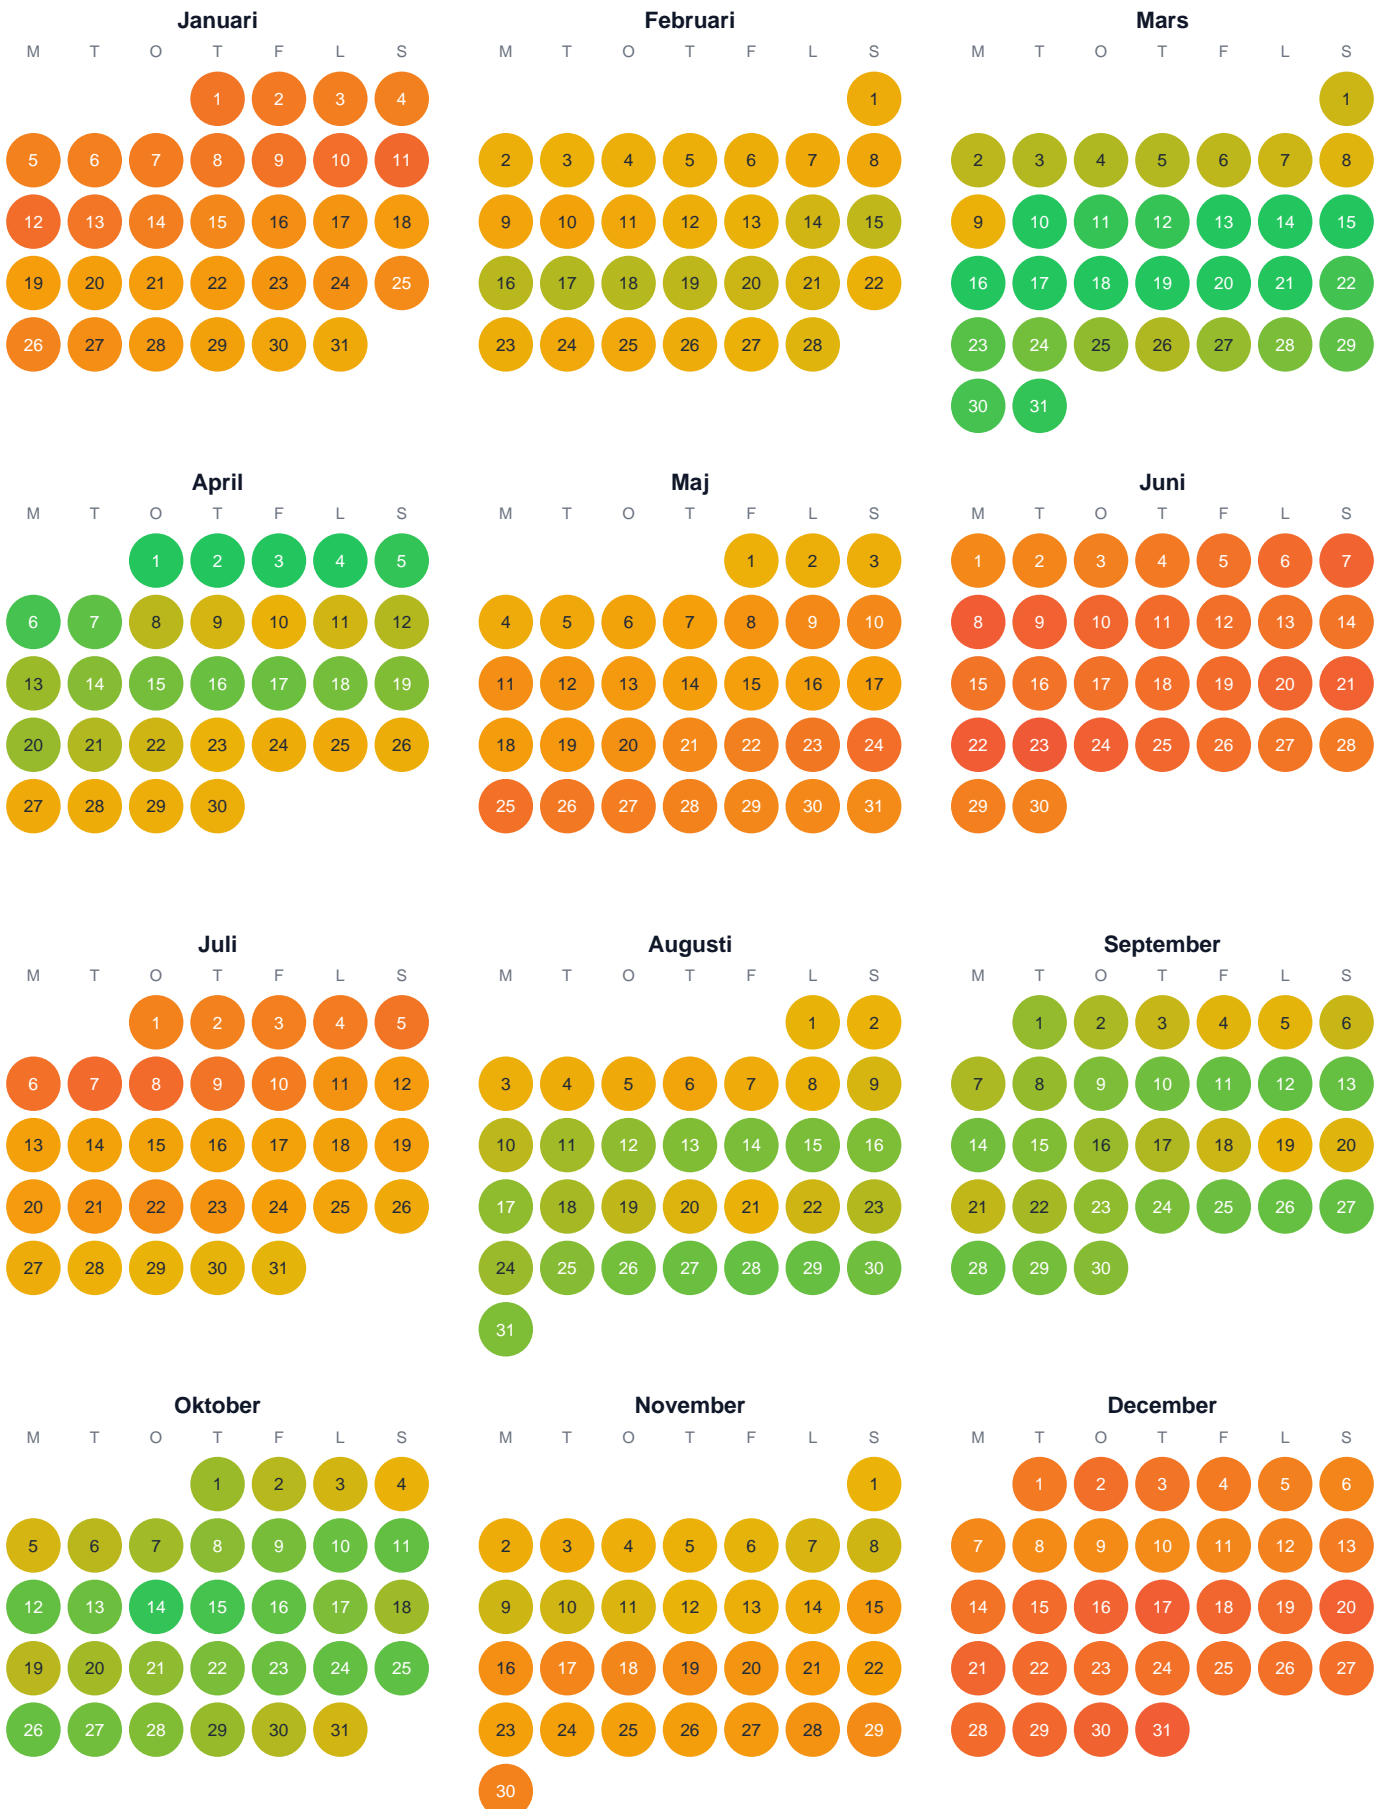

Huggtabell 2026 — Regnbåge

Södra Sverige · huggtabell.se · modell v1 (2026-06)

Trög Topp