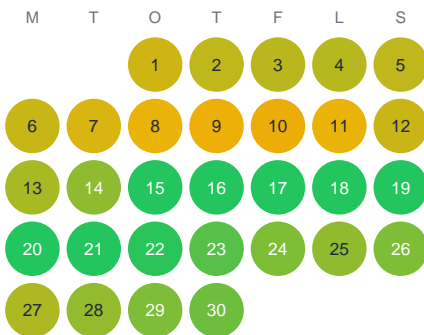

Huggtabell 2026 — Öring

Mellersta Sverige · huggtabell.se · modell v1 (2026-06)

Januari

Februari

Mars

April

Maj

Juni

Juli

Augusti

September

Oktober

November

December