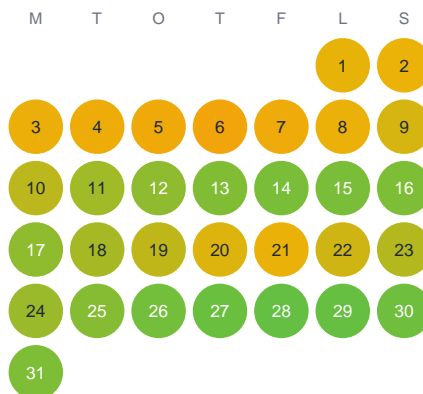

Huggtabell 2026 — Öring

Södra Sverige · huggtabell.se · modell v1 (2026-06)

Januari

Februari

Mars

April

Maj

Juni

Juli

Augusti

September

Oktober

November

December