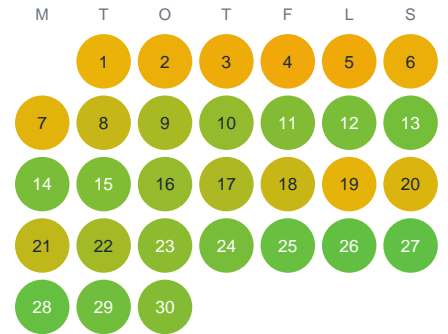

Huggtabell 2026 — Mört

Mellersta Sverige · huggtabell.se · modell v1 (2026-06)

Januari

Februari

Mars

April

Maj

Juni

Juli

Augusti

September

Oktober

November

December