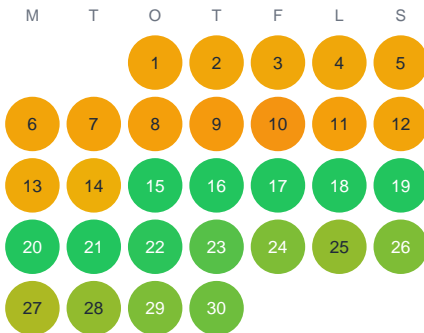

Huggtabell 2026 — Mört

Mellersta Sverige · huggtabell.se · modell v1 (2026-06)

Januari

Februari

Mars

April

Maj

Juni

Juli

Augusti

September

Oktober

November

December