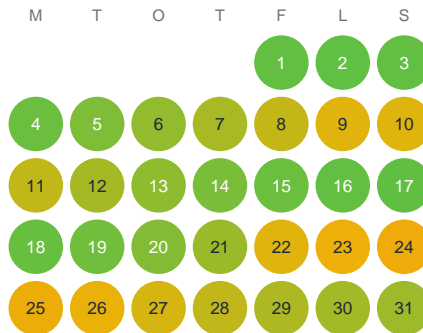

Huggtabell 2026 — Mört

Mellersta Sverige · huggtabell.se · modell v1 (2026-06)

Januari

Februari

Mars

April

Maj

Juni

Juli

Augusti

September

Oktober

November

December