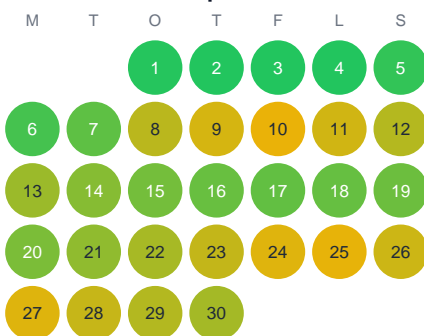

Huggtabell 2026 — Mört

Södra Sverige · huggtabell.se · modell v1 (2026-06)

Januari

Februari

Mars

April

Maj

Juni

Juli

Augusti

September

Oktober

November

December