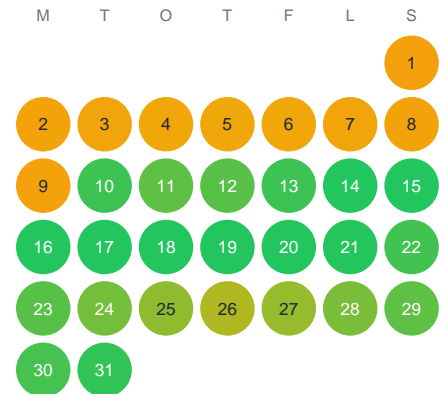

Huggtabell 2026 — Mört

Södra Sverige · huggtabell.se · modell v1 (2026-06)

Januari

Februari

Mars

April

Maj

Juni

Juli

Augusti

September

Oktober

November

December