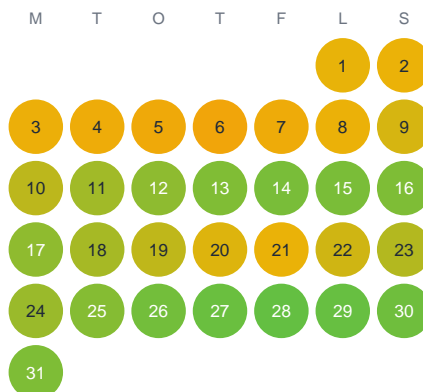

Huggtabell 2026 — Mört

Södra Sverige · huggtabell.se · modell v1 (2026-06)

Januari

Februari

Mars

April

Maj

Juni

Juli

Augusti

September

Oktober

November

December