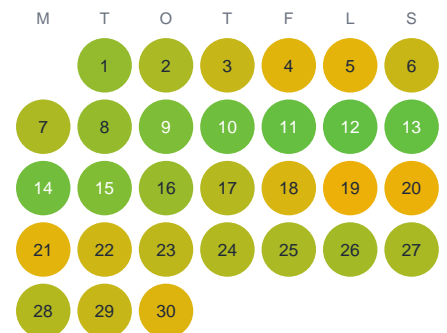

Huggtabell 2026 — Mört

Södra Sverige · huggtabell.se · modell v1 (2026-06)

Januari

Februari

Mars

April

Maj

Juni

Juli

Augusti

September

Oktober

November

December