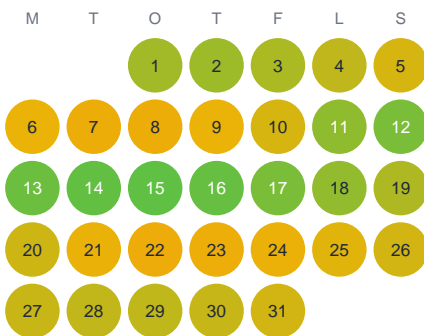

Huggtabell 2026 — Mört

Norra Sverige · huggtabell.se · modell v1 (2026-06)

Januari

Februari

Mars

April

Maj

Juni

Juli

Augusti

September

Oktober

November

December