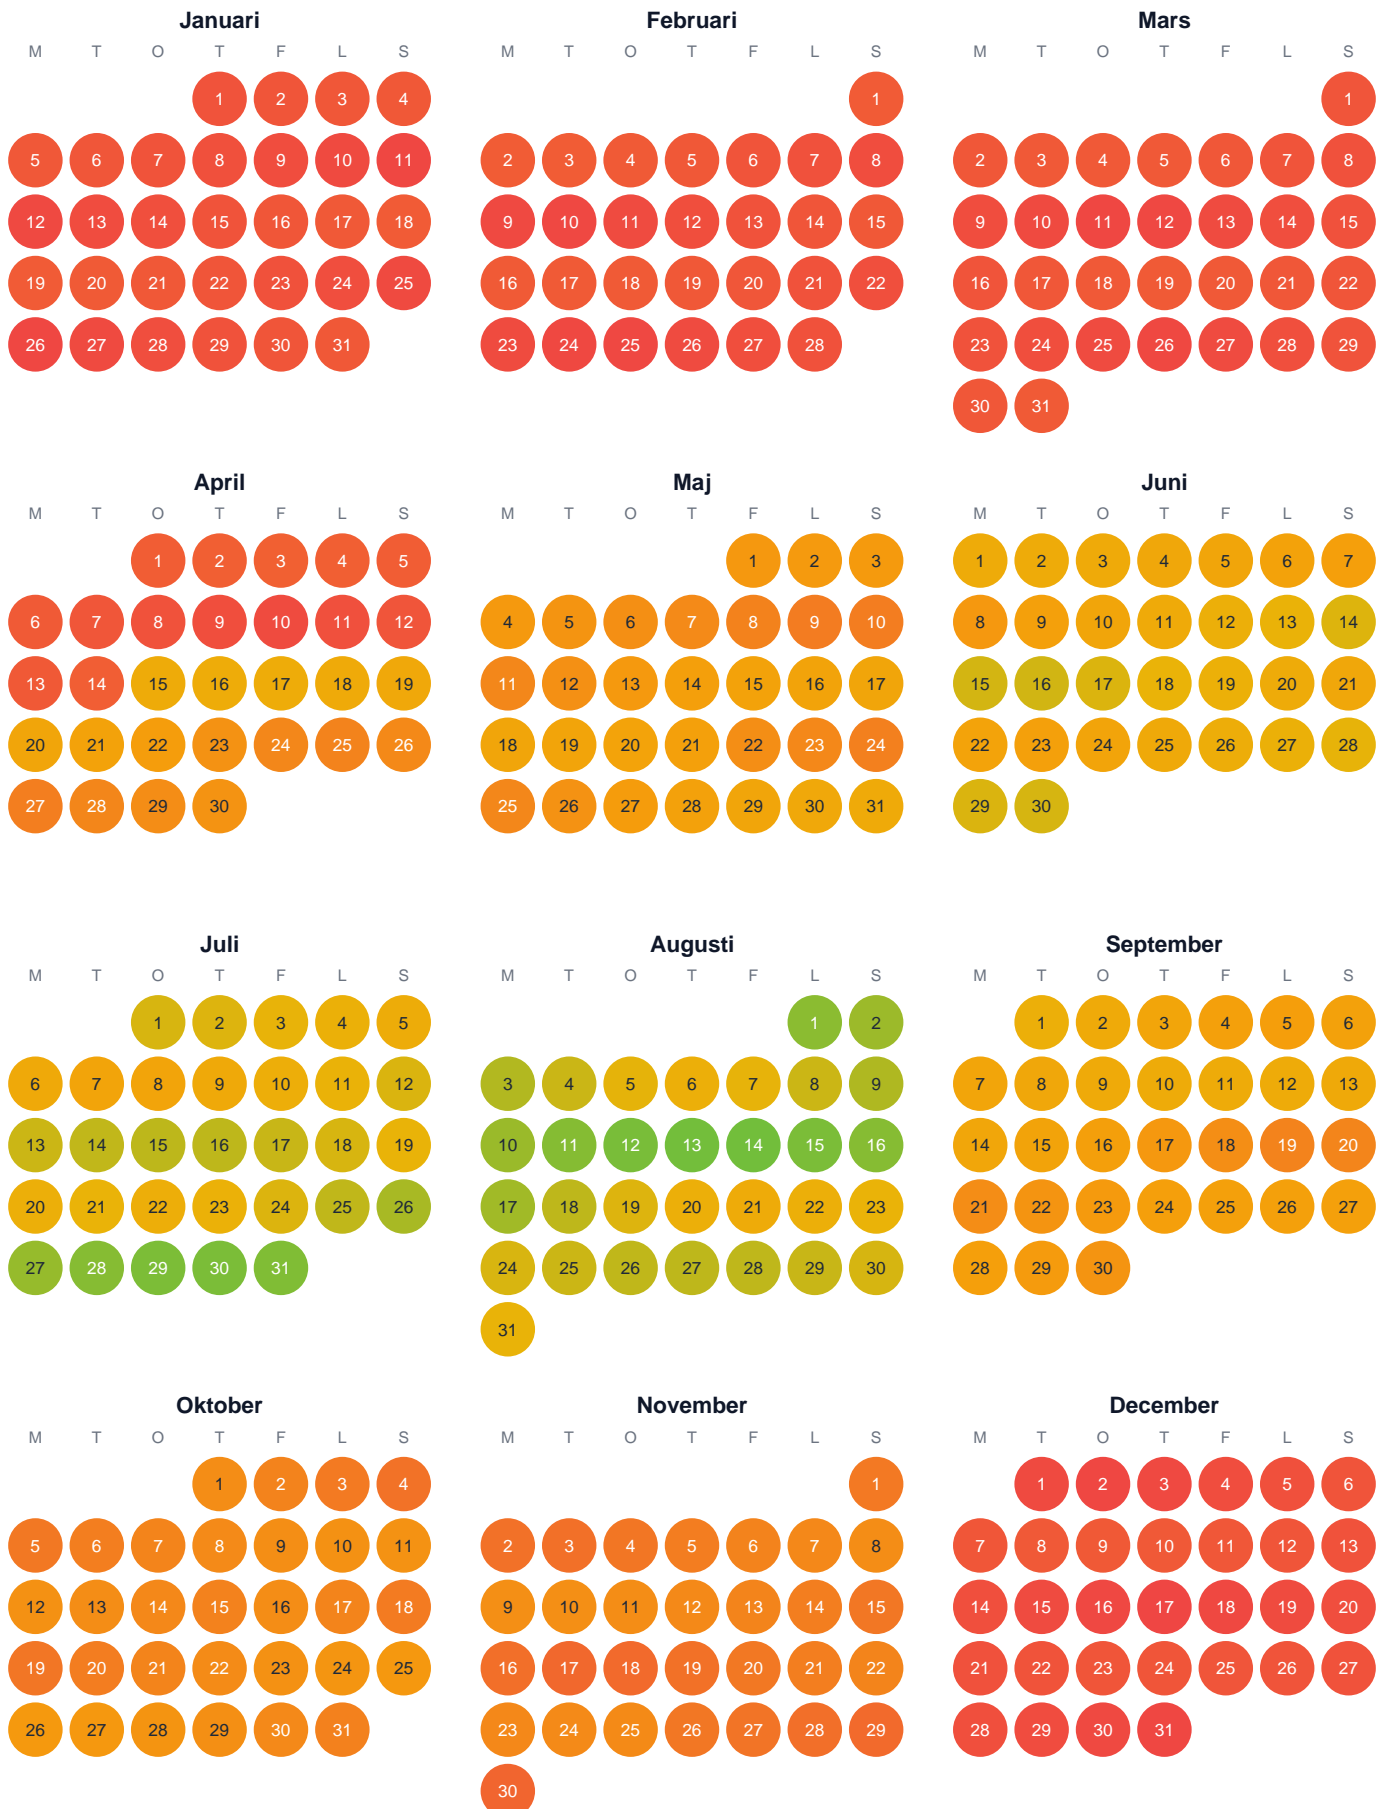

Huggtabell 2026 — Maj

Mellersta Sverige · huggtabell.se · modell v1 (2026-06)

Trög Topp