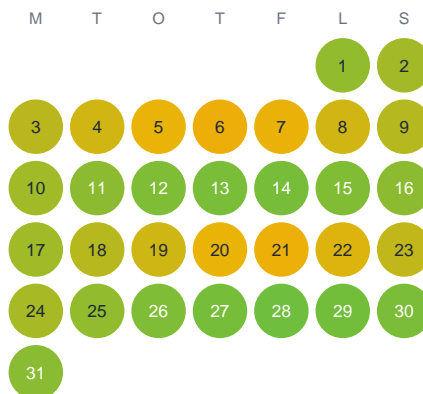

Huggtabell 2026 — Mai

Norra Sverige · huggtabell.se · modell v1 (2026-06)

Januari

Februari

Mars

April

Maj

Juni

Juli

Augusti

September

Oktober

November

December