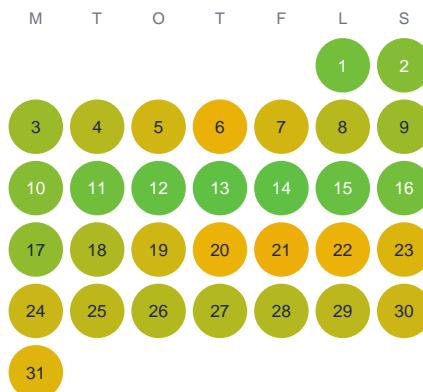

Huggtabell 2026 — Makrill

Mellersta Sverige · huggtabell.se · modell v1 (2026-06)

Januari

Februari

Mars

April

Maj

Juni

Juli

Augusti

September

Oktober

November

December