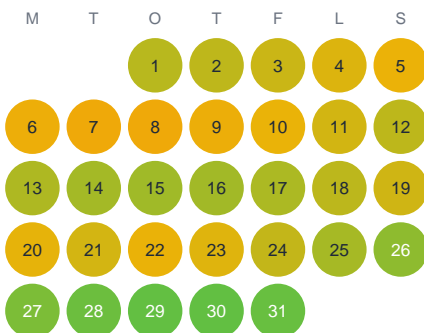

Huggtabell 2026 — Makrill

Mellersta Sverige · huggtabell.se · modell v1 (2026-06)

Januari

Februari

Mars

April

Maj

Juni

Juli

Augusti

September

Oktober

November

December