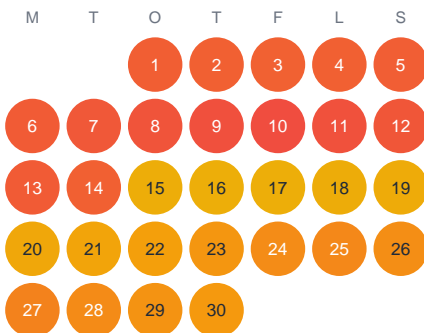

Huggtabell 2026 — Makrill

Mellersta Sverige · huggtabell.se · modell v1 (2026-06)

Januari

Februari

Mars

April

Maj

Juni

Juli

Augusti

September

Oktober

November

December