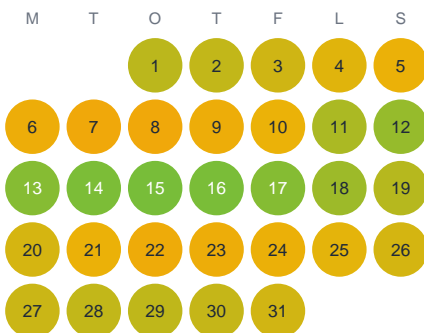

Huggtabell 2026 — Makrill

Södra Sverige · huggtabell.se · modell v1 (2026-06)

Januari

Februari

Mars

April

Maj

Juni

Juli

Augusti

September

Oktober

November

December