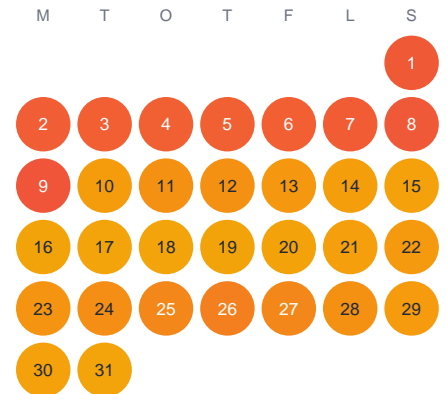

Huggtabell 2026 — Makrill

Södra Sverige · huggtabell.se · modell v1 (2026-06)

Januari

Februari

Mars

April

Maj

Juni

Juli

Augusti

September

Oktober

November

December