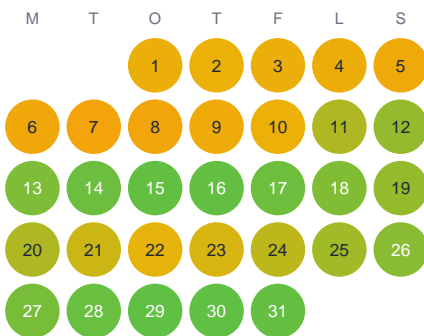

Huggtabell 2026 — Makrill

Norra Sverige · huggtabell.se · modell v1 (2026-06)

Januari

Februari

Mars

April

Maj

Juni

Juli

Augusti

September

Oktober

November

December