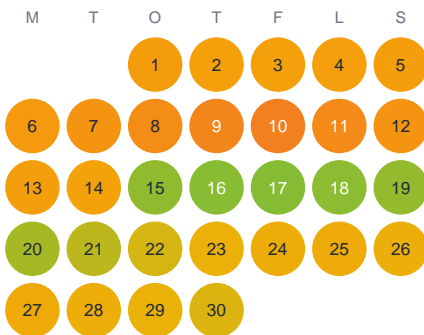

Huggtabell 2026 — Lax

Mellersta Sverige · huggtabell.se · modell v1 (2026-06)

Januari

Februari

Mars

April

Maj

Juni

Juli

Augusti

September

Oktober

November

December