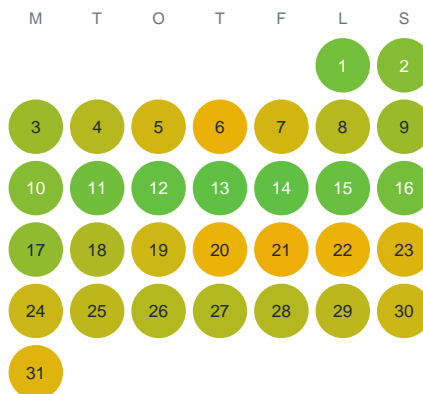

Huggtabell 2026 — Lax

Mellersta Sverige · huggtabell.se · modell v1 (2026-06)

Januari

Februari

Mars

April

Maj

Juni

Juli

Augusti

September

Oktober

November

December