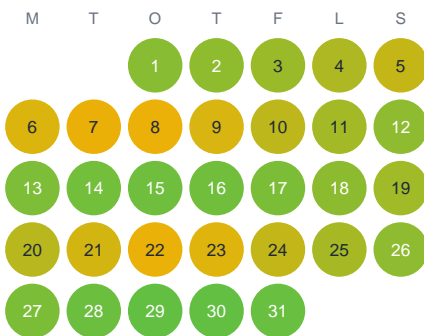

Huggtabell 2026 — Lax

Mellersta Sverige · huggtabell.se · modell v1 (2026-06)

Januari

Februari

Mars

April

Maj

Juni

Juli

Augusti

September

Oktober

November

December