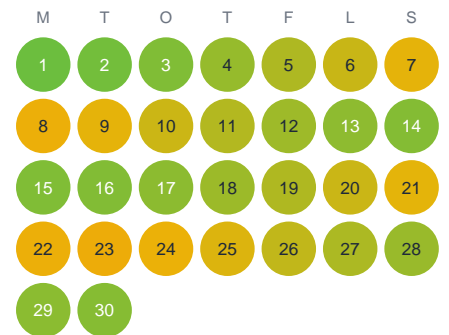

Huggtabell 2026 — Lax

Mellersta Sverige · huggtabell.se · modell v1 (2026-06)

Januari

Februari

Mars

April

Maj

Juni

Juli

Augusti

September

Oktober

November

December