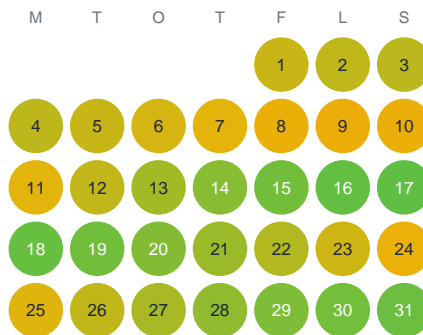

Huggtabell 2026 — Lax

Mellersta Sverige · huggtabell.se · modell v1 (2026-06)

Januari

Februari

Mars

April

Maj

Juni

Juli

Augusti

September

Oktober

November

December