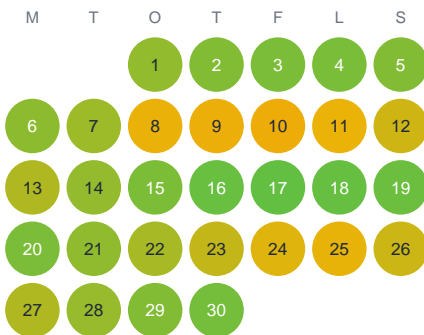

Huggtabell 2026 — Lax

Södra Sverige · huggtabell.se · modell v1 (2026-06)

Januari

Februari

Mars

April

Maj

Juni

Juli

Augusti

September

Oktober

November

December

Trög Topp