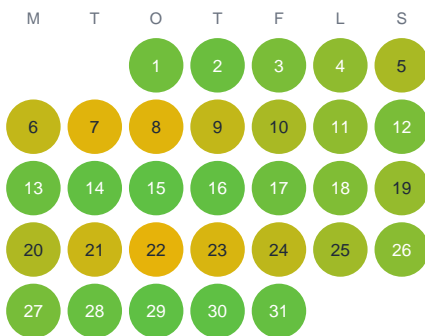

Huggtabell 2026 — Lax

Norra Sverige · huggtabell.se · modell v1 (2026-06)

Januari

Februari

Mars

April

Maj

Juni

Juli

Augusti

September

Oktober

November

December