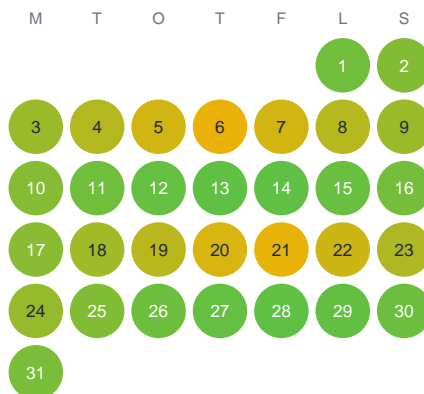

Huggtabell 2026 — Lax

Norra Sverige · huggtabell.se · modell v1 (2026-06)

Januari

Februari

Mars

April

Maj

Juni

Juli

Augusti

September

Oktober

November

December